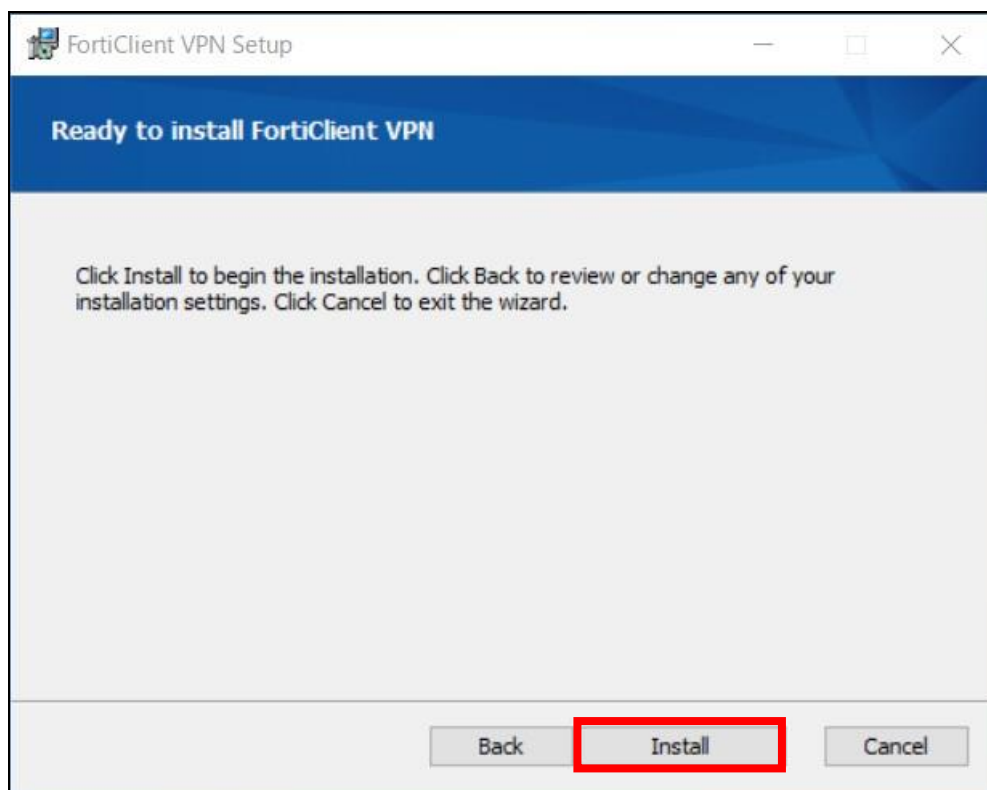

1.5 確認画面が表示されます「Install」ボタンを選択（クリック）してください。