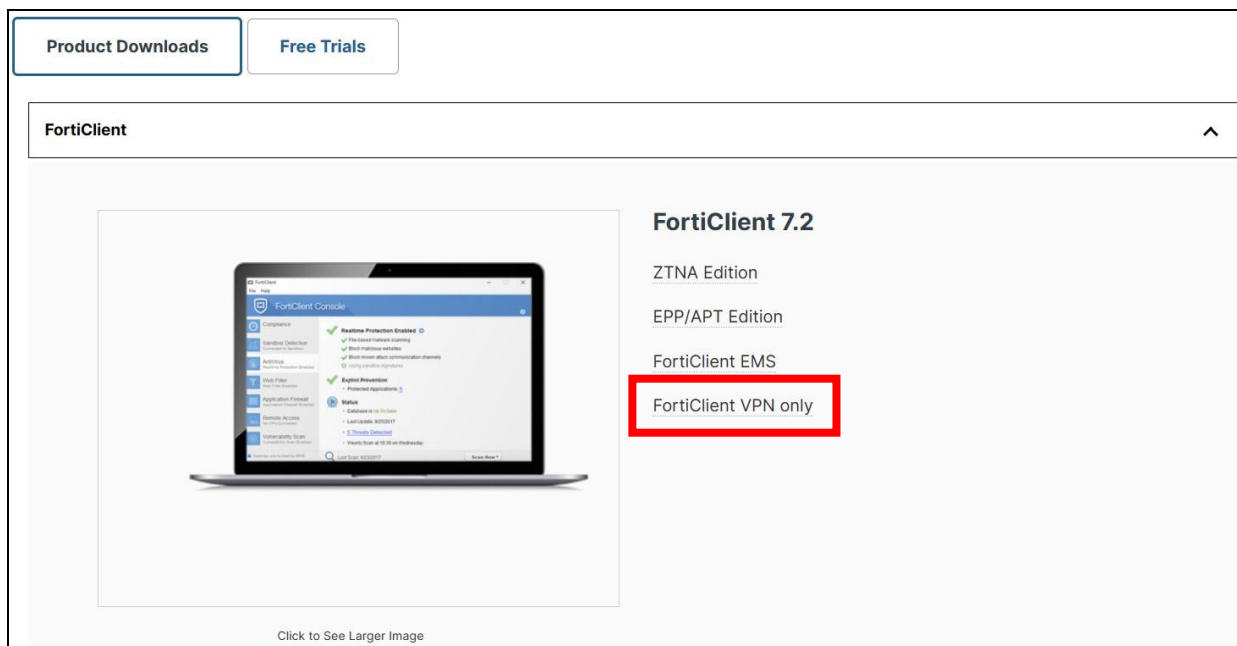

1.2 「Product Download」ページの「FortiClient VPN only」を選択（クリック）してください。（※ 他は有償アプリとなりますので、選択しないでください。）