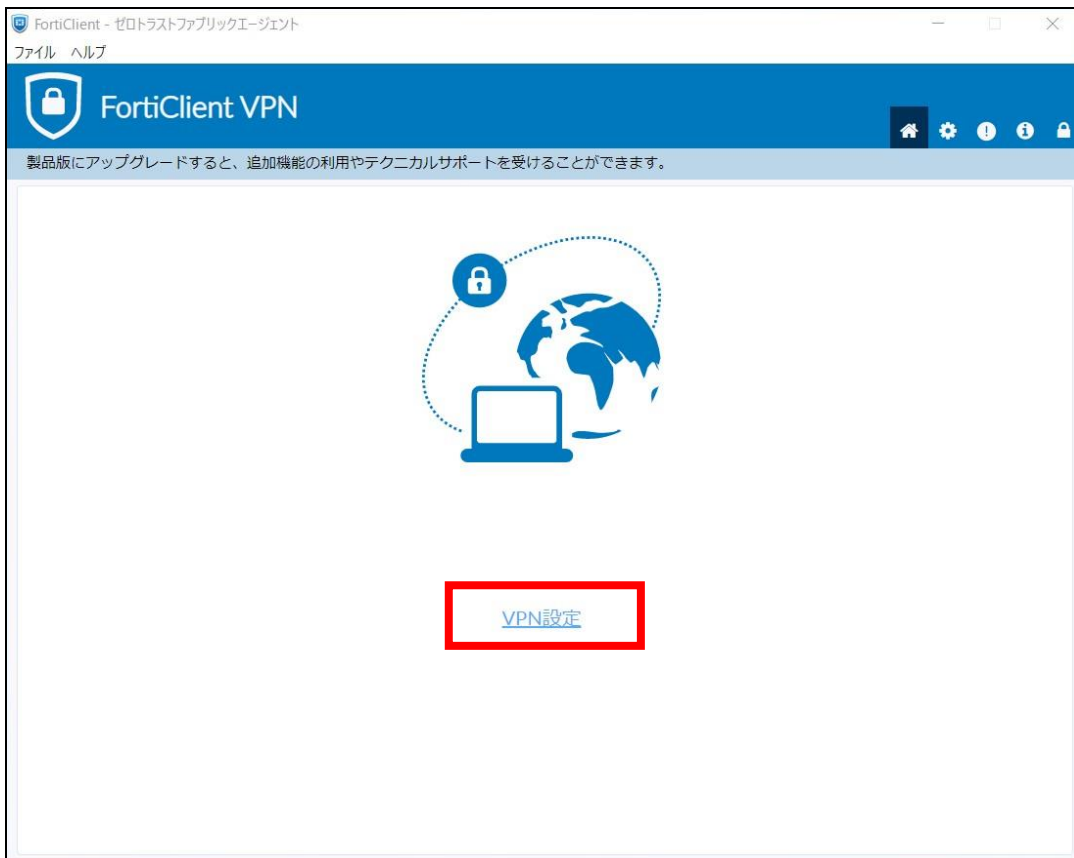

「VPN 設定」を選択（クリック）してください。