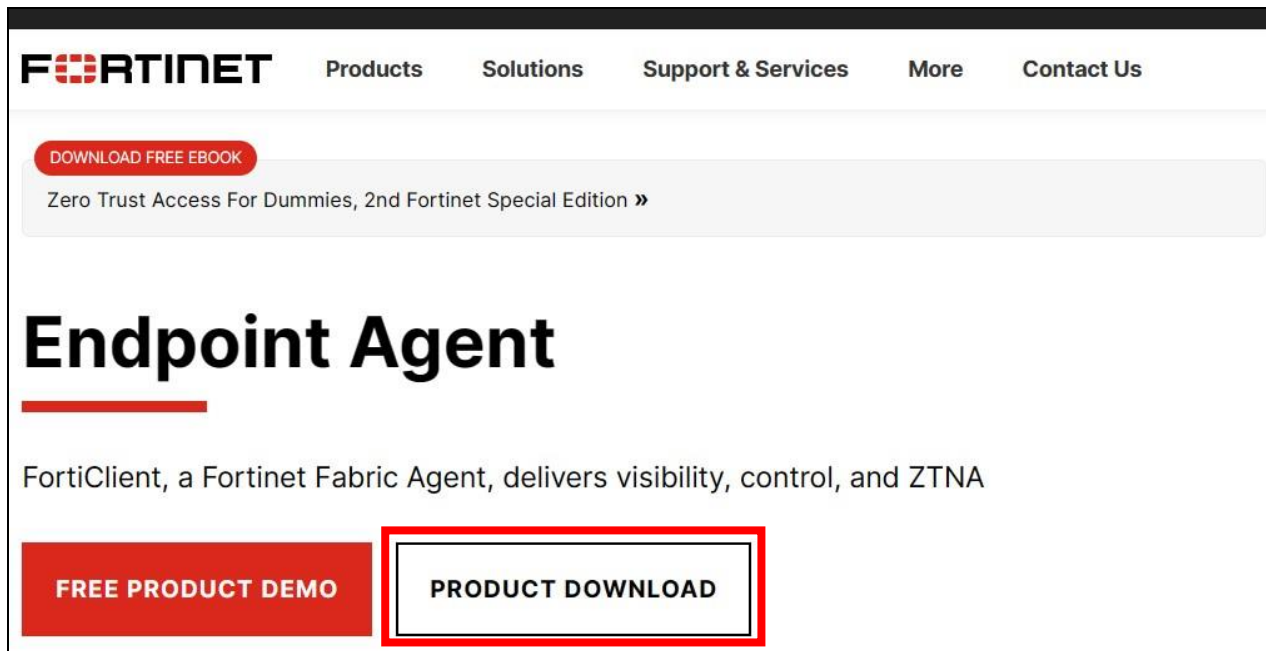

1 初期設定（クライアントインストール）

VPN 接続をトンネルモードで実行する場合、事前にクライアントアプリをインストールする必要があります。インストールは、以下の手順に沿って実行してください。

1.1 WEB ブラウザにて以下の URL にアクセスしてください。

<https://forticlient.com/#download>

FortiClient のダウンロードページが表示されます。「Product Download」を選択（クリック）します。