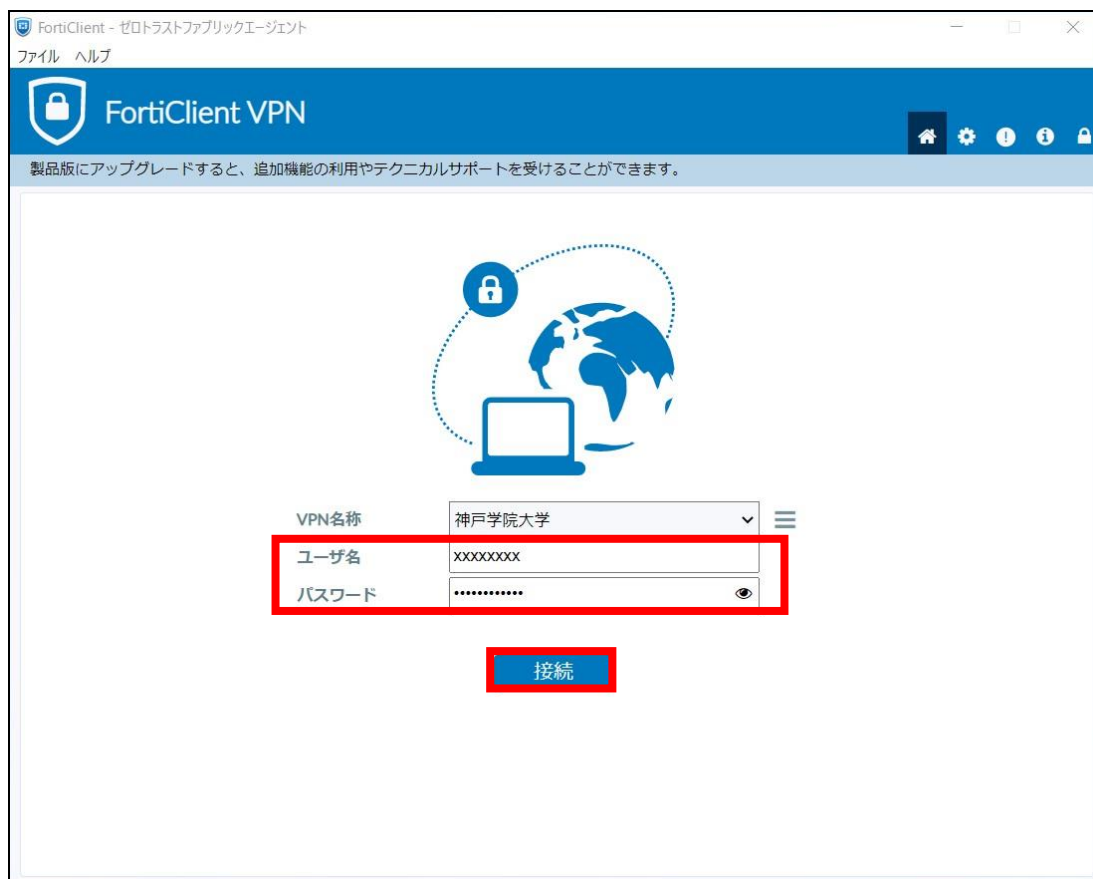

1.5 確認画面が表示されます「Install」ボタンを選択（クリック）してください。

1.6 インストールが開始されます。

1.7 「Finish」 ボタンを選択（クリック）してインストールを完了してください。

2-1 接続

デスクトップの **FortiClient** を起動する。

下記画面が表示された場合は、チェックボックスにチェックを入れて「I accept」ボタンを選択（クリック）してください。

「VPN 設定」を選択（クリック）してください。

接続設定画面で下記内容を入力して「保存」ボタンを選択（クリック）してください。

ユーザ名とパスワードを入力して「接続」を選択（クリック）してください。

VPN 接続が開始されます。

接続が成功すると右下のタスクトレイに下記アイコンが表示されます。

2-2 切断

切断を選択（クリック）する。

以上