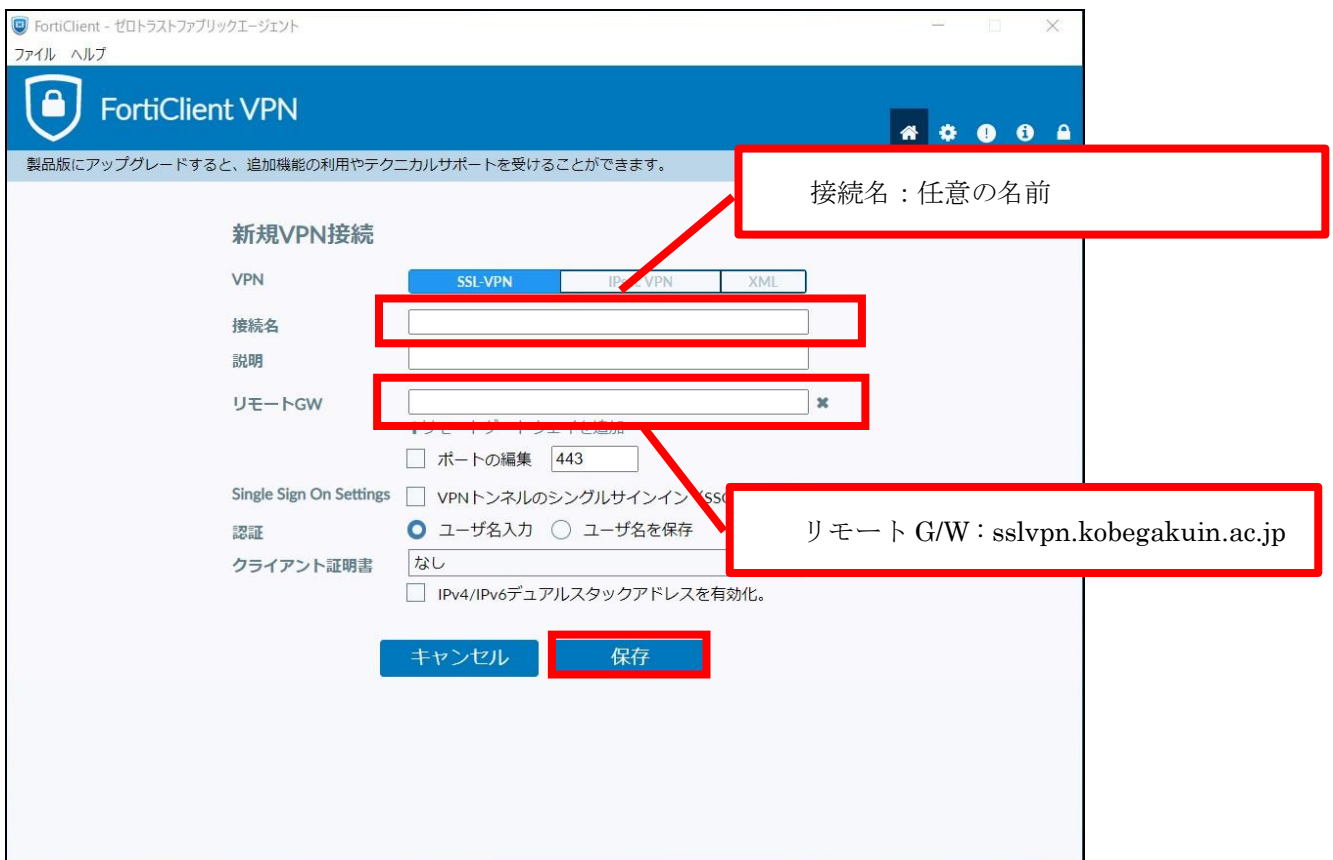

1.5 確認画面が表示されます「Install」ボタンを選択（クリック）してください。

1.6 インストールが開始されます。

1.7 「Finish」 ボタンを選択（クリック）してインストールを完了してください。

2-1 接続

デスクトップの **FortiClient** を起動する。

下記画面が表示された場合は、チェックボックスにチェックを入れて「I accept」ボタンを選択（クリック）してください。

「VPN 設定」を選択（クリック）してください。

接続設定画面で下記内容を入力して「保存」ボタンを選択（クリック）してください。

ユーザ名とパスワードを入力して「接続」を選択（クリック）してください。

VPN 接続が開始されます。

接続が成功すると右下のタスクトレイに下記アイコンが表示されます。

2-2 切断

切断を選択（クリック）する。

以上