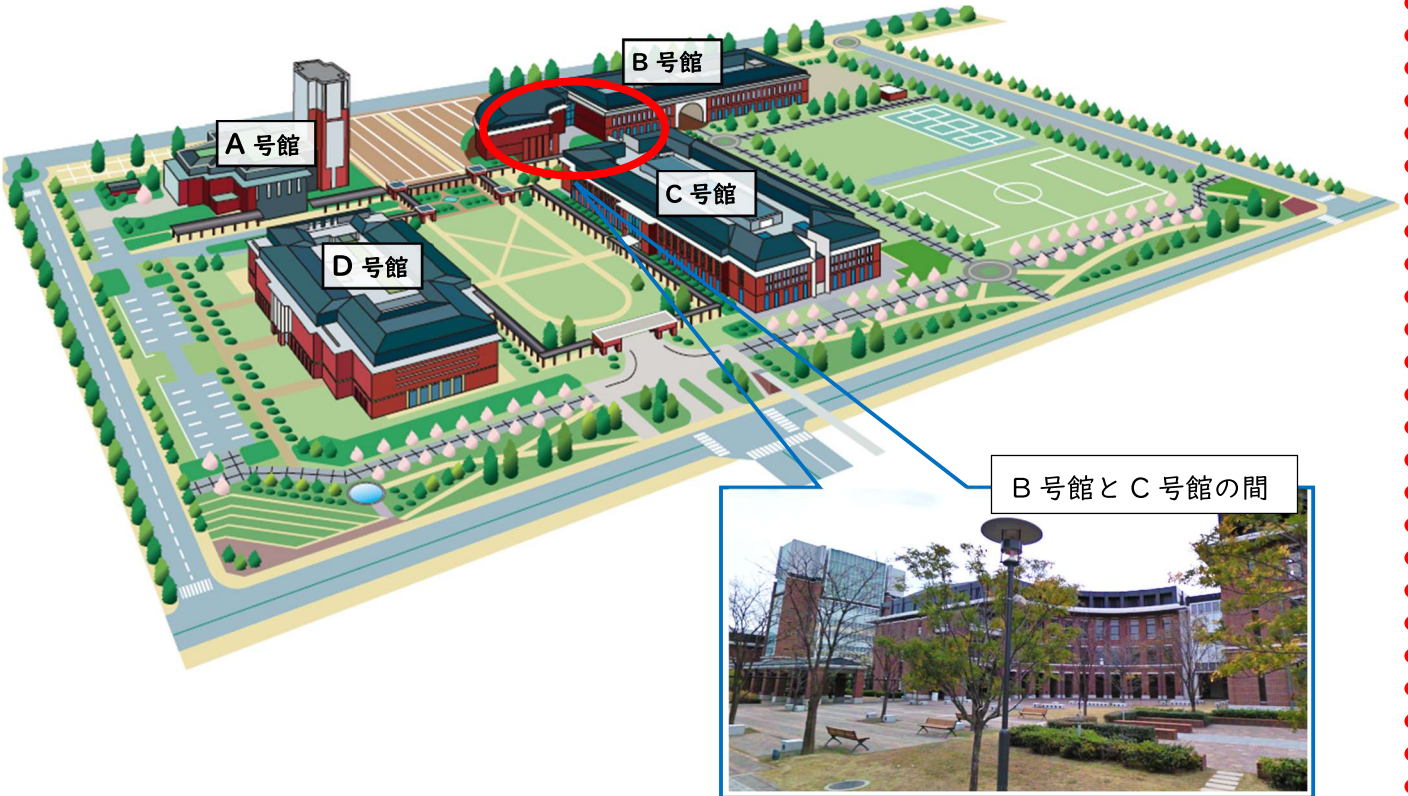

<開催場所>

ポートアイランド第1キャンパス