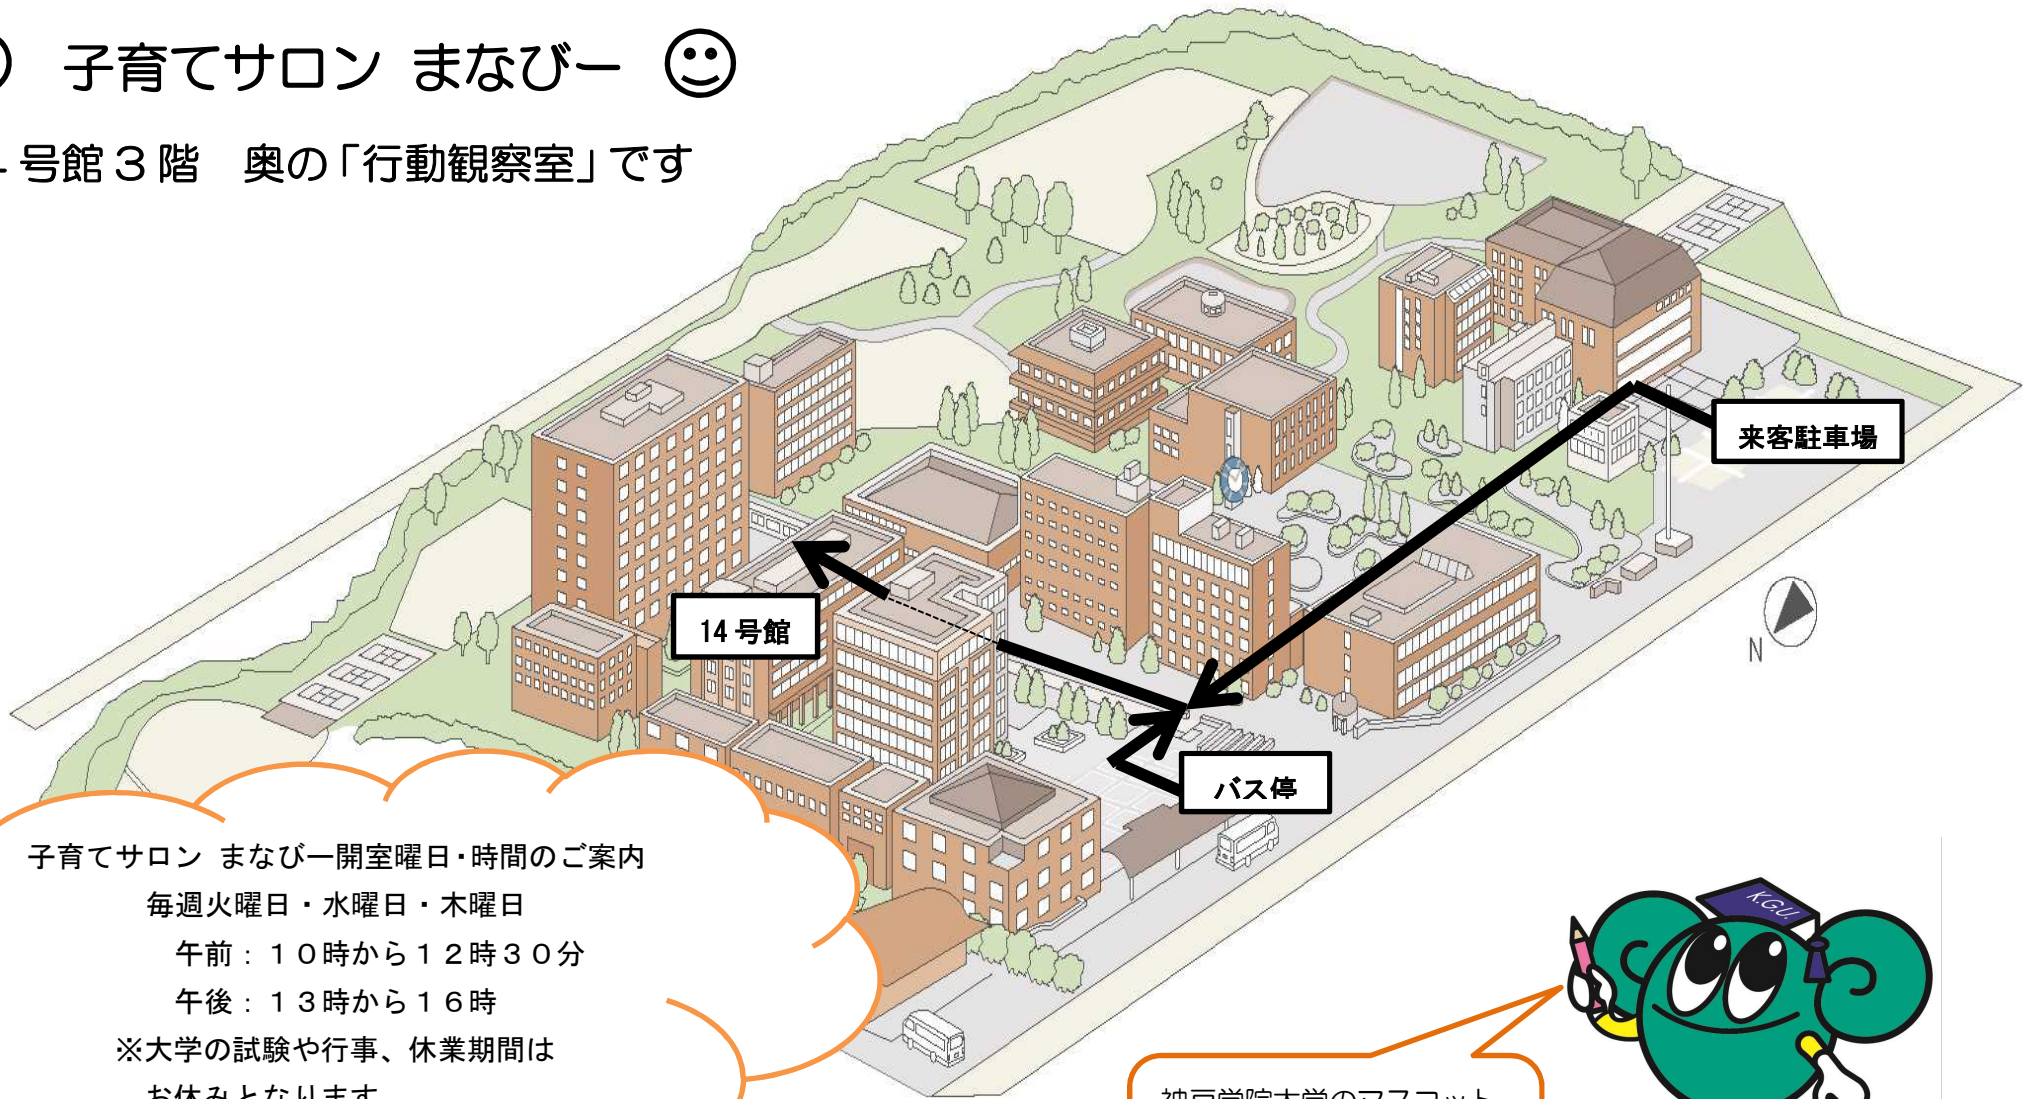

☺ 子育てサロン まなびー ☺

14号館3階 奥の「行動観察室」です

子育てサロン まなびー開室曜日・時間のご案内
毎週火曜日・水曜日・木曜日
午前：10時から12時30分
午後：13時から16時
※大学の試験や行事、休業期間は
お休みとなります

神戸学院大学のマスコット
マナビーです！
いっしょにあそぼうね！