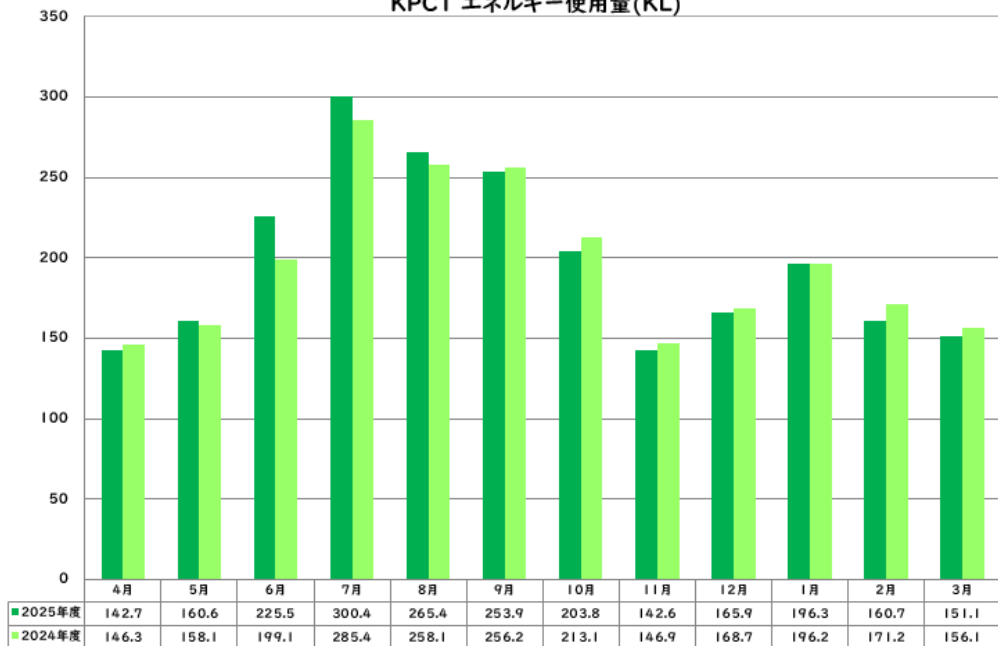

-エネルギー使用量-

KPCI エネルギー使用量(KL)

KPC2 エネルギー使用量(KL)

KAC エネルギー使用量(KL)

大学全体 エネルギー使用量(KL)

- 電気使用量 -