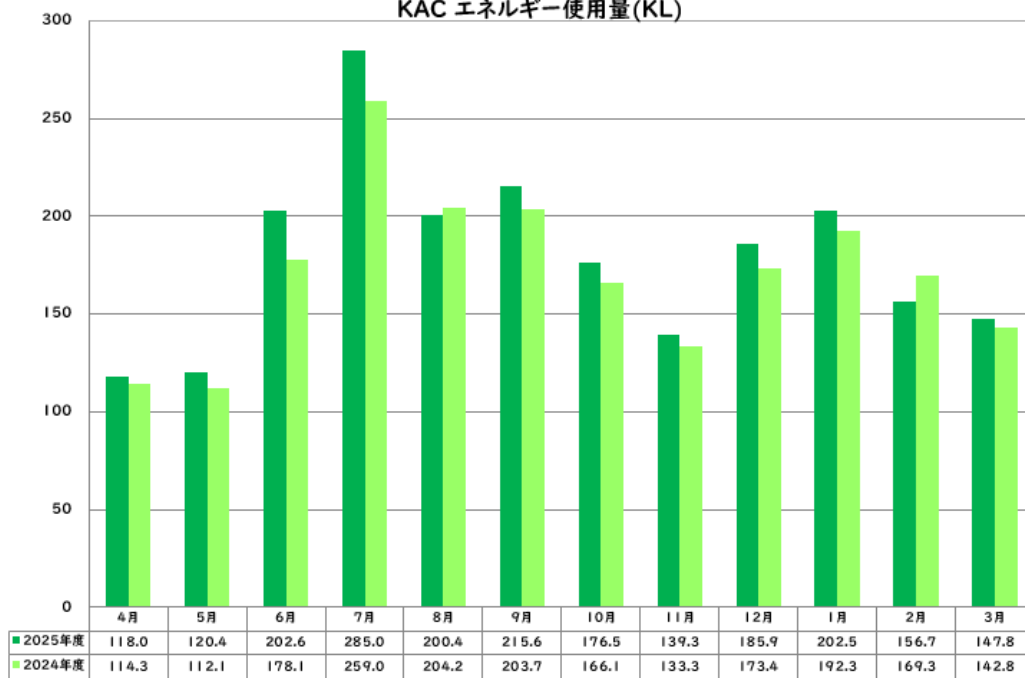

-エネルギー使用量-

KPCI エネルギー使用量(KL)

KPC2 エネルギー使用量(KL)

KAC エネルギー使用量(KL)

大学全体 エネルギー使用量(KL)

- 電気使用量 -