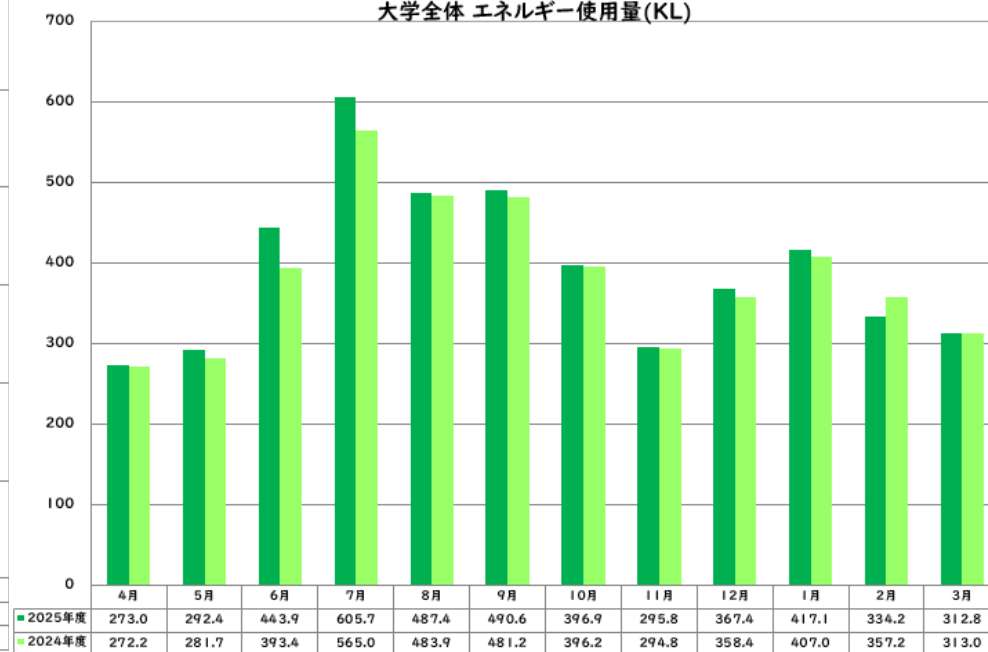

-エネルギー使用量-

KPCI エネルギー使用量(KL)

KPC2 エネルギー使用量(KL)

KAC エネルギー使用量(KL)

大学全体 エネルギー使用量(KL)

- 電気使用量 -