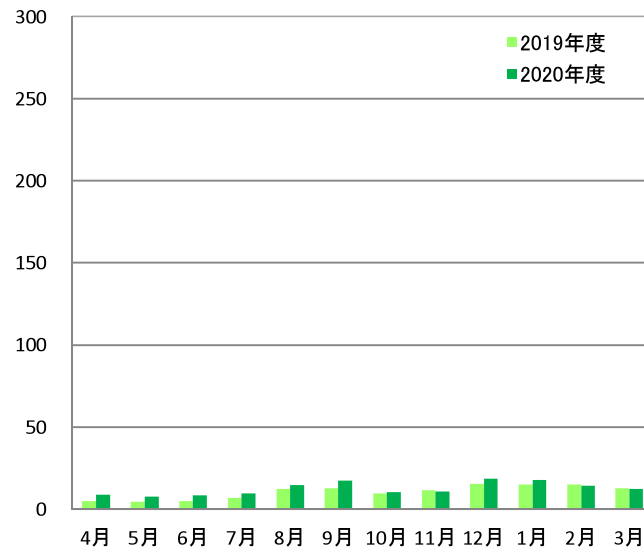

2020年度エネルギー使用量

ポートアイランド第1キャンパス

ポートアイランド第2キャンパス

有瀬キャンパス

大学全体

2020年度電気使用量

ポートアイランド第1キャンパス

ポートアイランド第2キャンパス