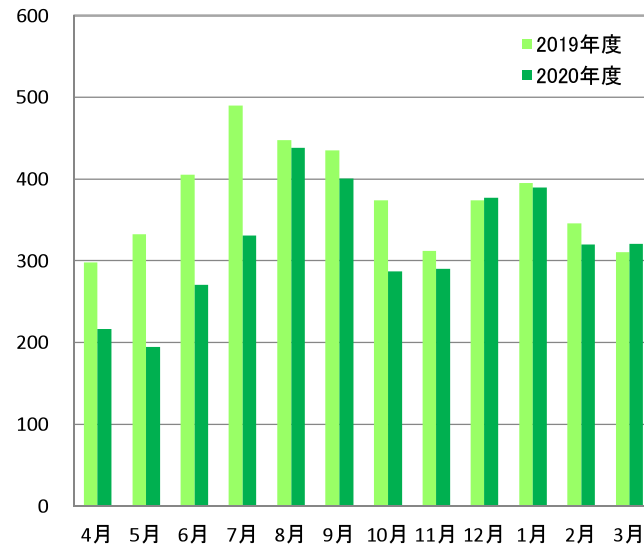

2020年度エネルギー使用量

ポートアイランド第1キャンパス

ポートアイランド第2キャンパス

有瀬キャンパス

大学全体

2020年度電気使用量

ポートアイランド第1キャンパス

ポートアイランド第2キャンパス