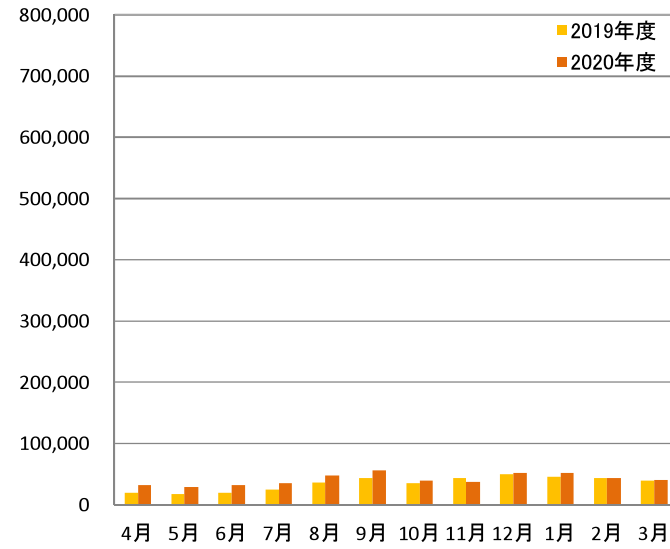

2020年度エネルギー使用量

ポートアイランド第1キャンパス

ポートアイランド第2キャンパス

有瀬キャンパス

大学全体

2020年度電気使用量

ポートアイランド第1キャンパス

ポートアイランド第2キャンパス