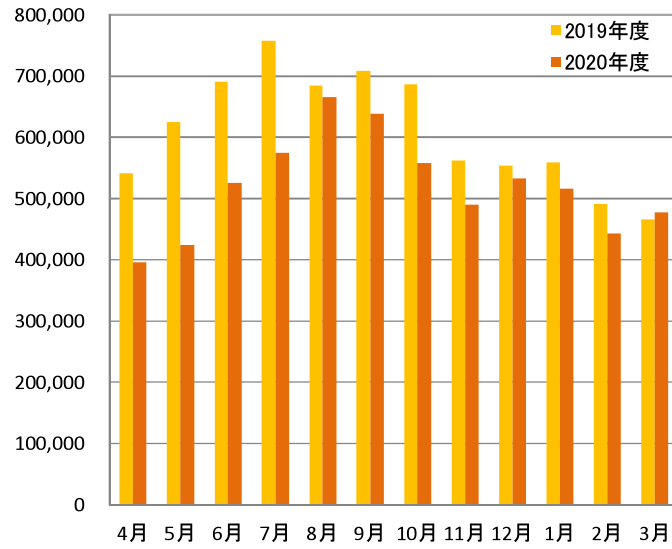

2020年度エネルギー使用量

ポートアイランド第1キャンパス

ポートアイランド第2キャンパス

有瀬キャンパス

大学全体

2020年度電気使用量

ポートアイランド第1キャンパス

ポートアイランド第2キャンパス