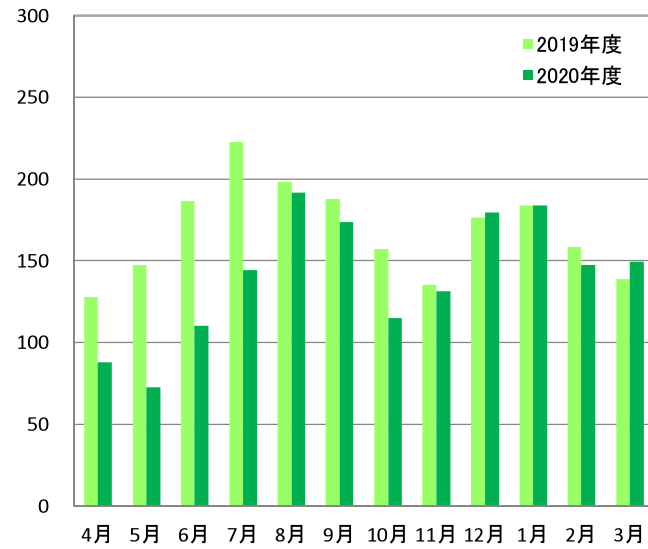

2020年度エネルギー使用量

ポートアイランド第1キャンパス

ポートアイランド第2キャンパス

有瀬キャンパス

大学全体

2020年度電気使用量

ポートアイランド第1キャンパス

ポートアイランド第2キャンパス