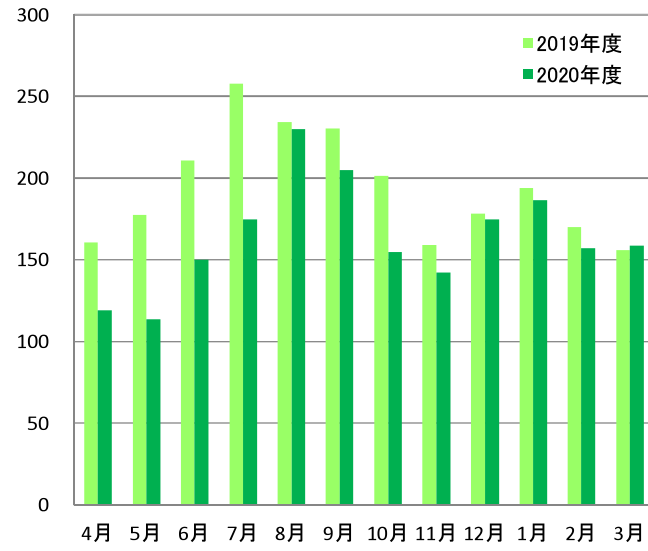

2020年度エネルギー使用量

ポートアイランド第1キャンパス

ポートアイランド第2キャンパス

有瀬キャンパス

大学全体

2020年度電気使用量

ポートアイランド第1キャンパス

ポートアイランド第2キャンパス