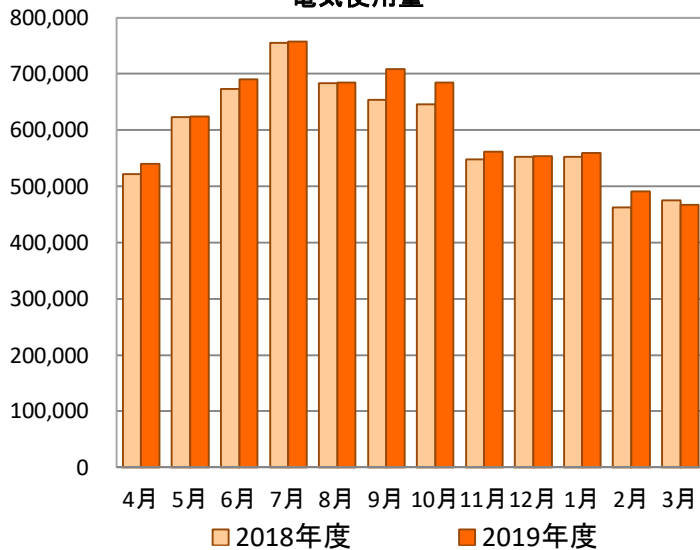

## 2019年度エネルギー・電気使用量

**ポートアイランド第1キャンパス  
エネルギー使用量**

**ポートアイランド第1キャンパス  
電気使用量**

**有瀬キャンパス  
エネルギー使用量**

**有瀬キャンパス  
電気使用量**