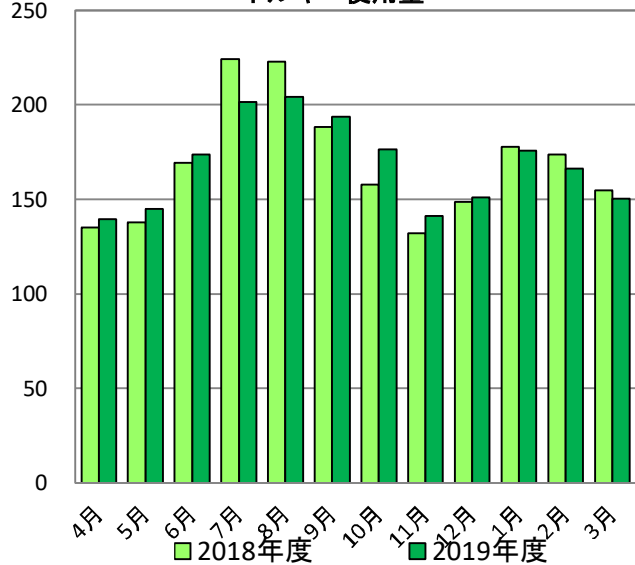

## 2019年度エネルギー・電気使用量

**ポートアイランド第1キャンパス  
エネルギー使用量**

**ポートアイランド第1キャンパス  
電気使用量**

**有瀬キャンパス  
エネルギー使用量**

**有瀬キャンパス  
電気使用量**