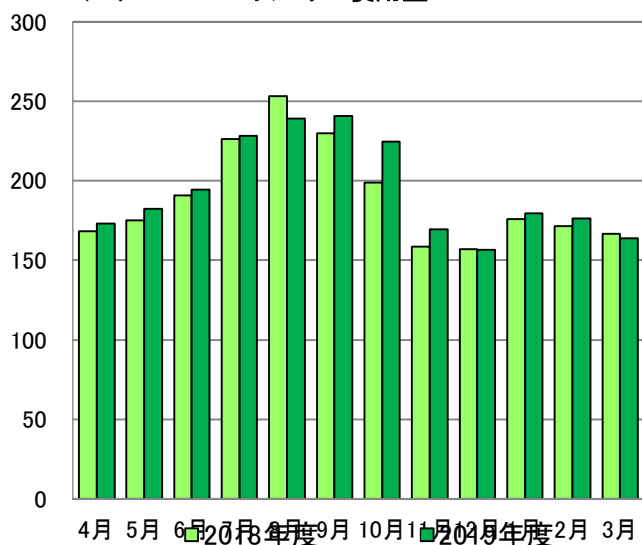

## 2019年度エネルギー・電気使用量

**ポートアイランド第1キャンパス  
エネルギー使用量**

**ポートアイランド第1キャンパス  
電気使用量**

**有瀬キャンパス  
エネルギー使用量**

**有瀬キャンパス  
電気使用量**