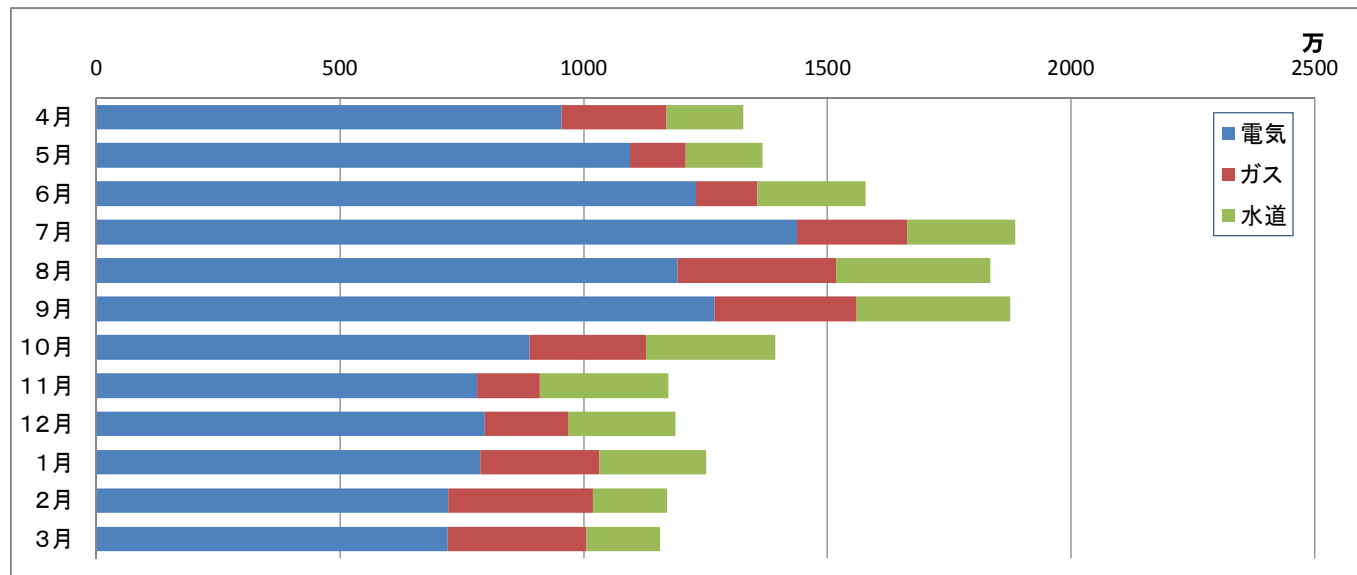

ご存じですか？
1日こんなに
光熱水費を使っています

2017年度1日平均

95万2千円!!

2016年度光熱水費は1日平均
98万3千円でした

【年間電気料金】※( )内は2016年度

- ・KPC: ¥118,756,042 (¥121,931,501)
- ・KAC: ¥112,975,315 (¥119,187,149)
- ・全体: ¥238,728,787 (¥249,548,032)

**-4%
Down!**

【年間ガス料金】※( )内は2016年度

- ・KPC: ¥26,974,723 (¥26,634,357)
- ・KAC: ¥33,087,321 (¥29,298,863)
- ・全体: ¥60,170,707 (¥56,046,866)

**7%
Up!**

【年間水道料金】※( )内は2016年度

- ・KPC: ¥26,633,486 (¥25,322,529)
- ・KAC: ¥20,815,313 (¥27,094,983)
- ・全体: ¥48,477,687 (¥53,551,663)

**-9%
Down!**

KPC

KAC

全体