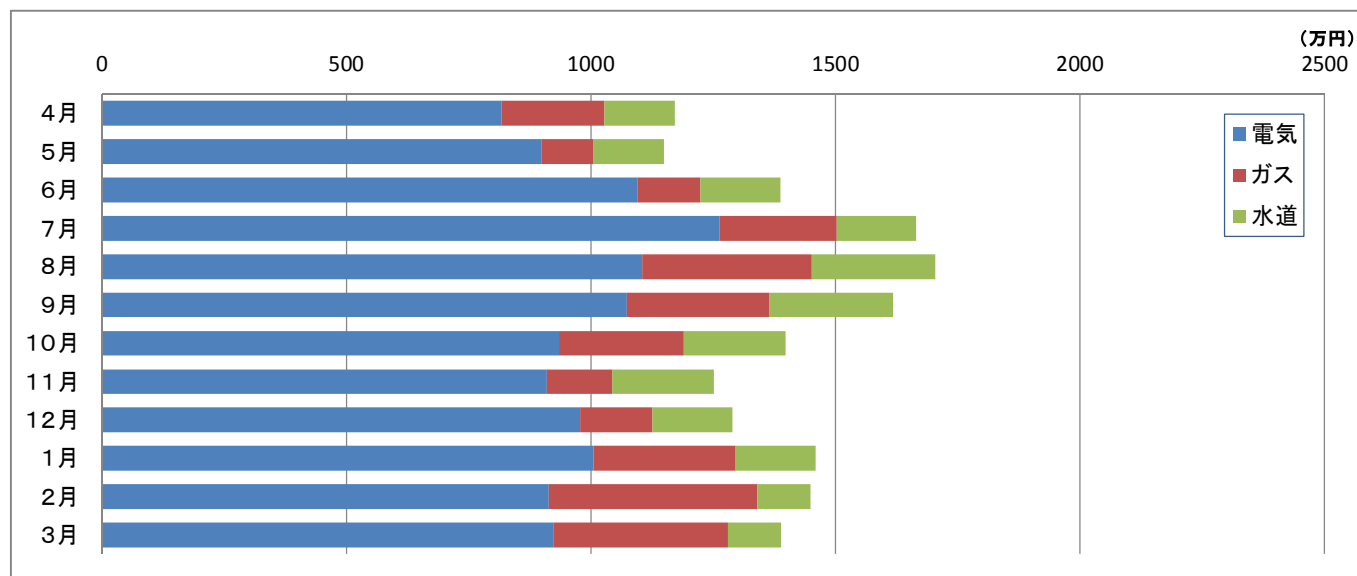

ご存じですか？
1日こんなに
光熱水費を使っています

2017年度1日平均

95万2千円!!

2016年度光熱水費は1日平均
98万3千円でした

【年間電気料金】※( )内は2016年度

- ・KPC: ¥118,756,042 (¥121,931,501)
- ・KAC: ¥112,975,315 (¥119,187,149)
- ・全体: ¥238,728,787 (¥249,548,032)

**-4%
Down!**

【年間ガス料金】※( )内は2016年度

- ・KPC: ¥26,974,723 (¥26,634,357)
- ・KAC: ¥33,087,321 (¥29,298,863)
- ・全体: ¥60,170,707 (¥56,046,866)

**7%
Up!**

【年間水道料金】※( )内は2016年度

- ・KPC: ¥26,633,486 (¥25,322,529)
- ・KAC: ¥20,815,313 (¥27,094,983)
- ・全体: ¥48,477,687 (¥53,551,663)

**-9%
Down!**

KPC

KAC

全体