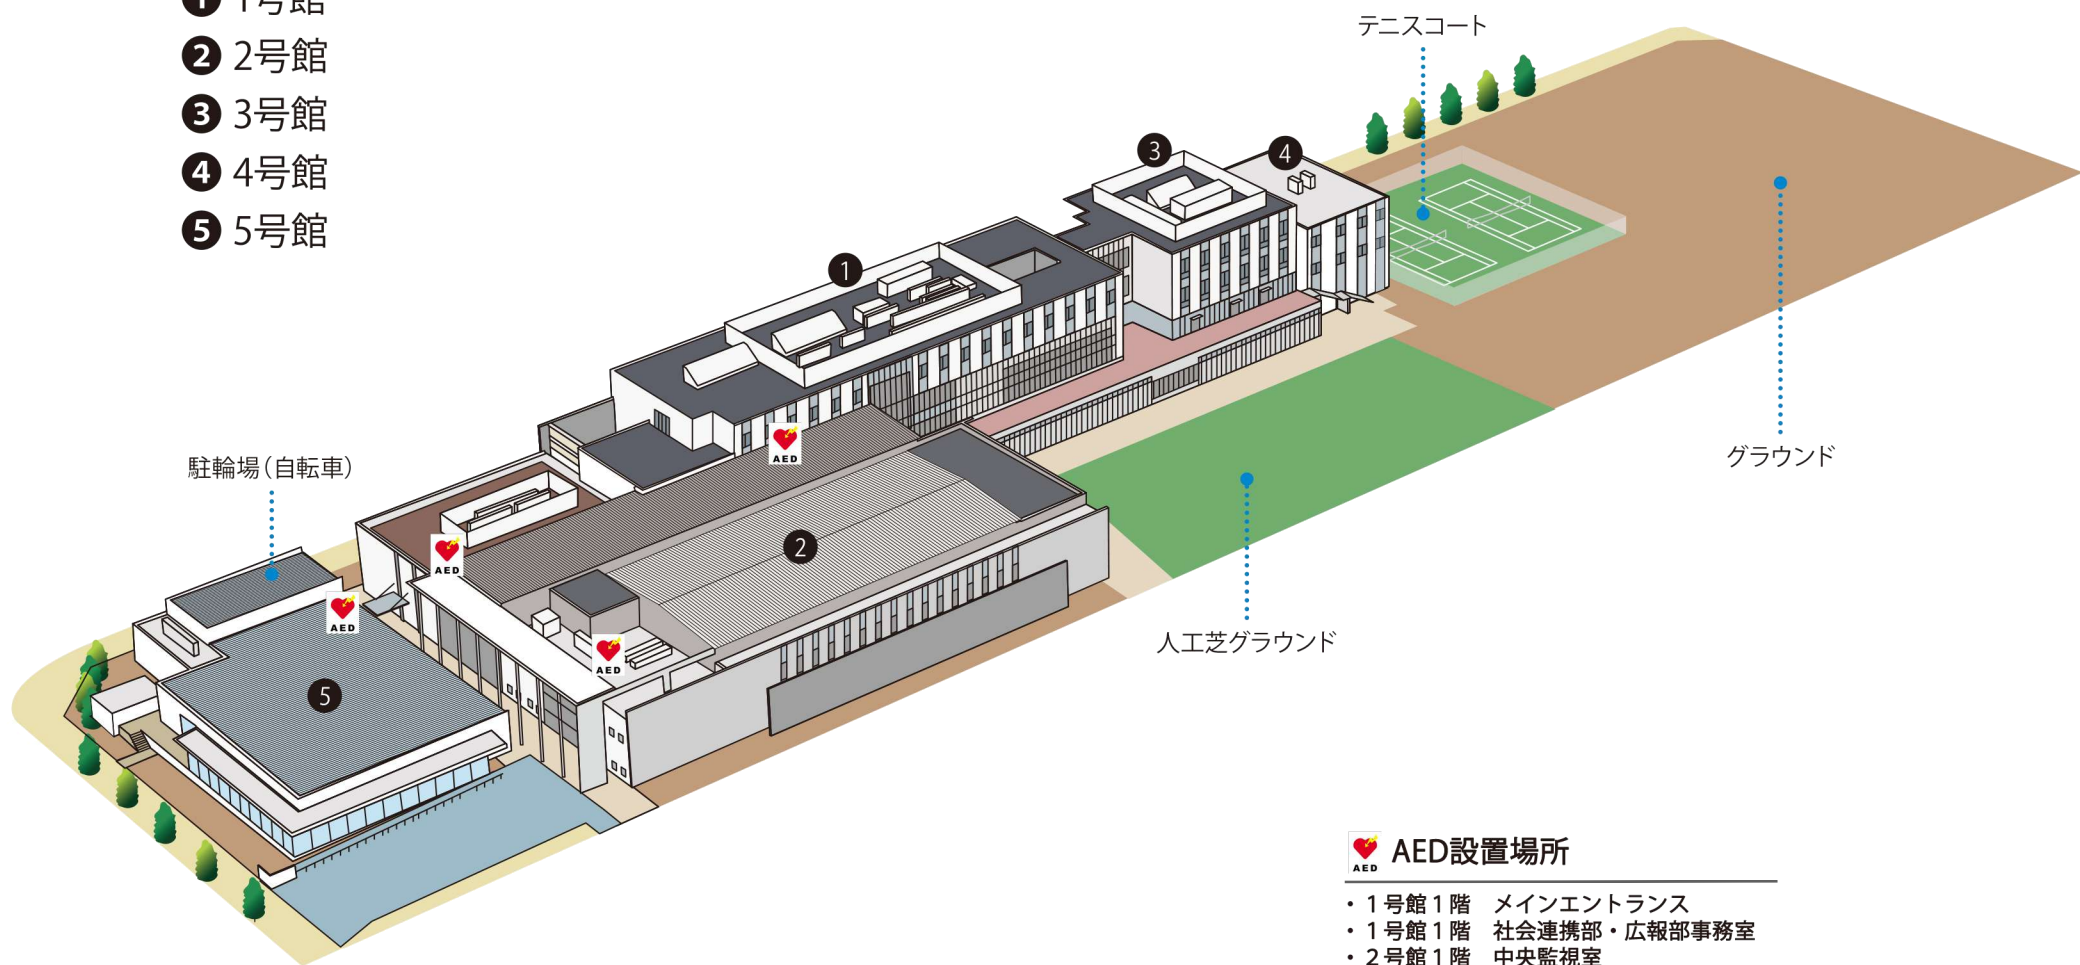

- ① 1号館
- ② 2号館
- ③ 3号館
- ④ 4号館
- ⑤ 5号館

 **AED設置場所**

- ・ 1号館 1階 メインエントランス
- ・ 1号館 1階 社会連携部・広報部事務室
- ・ 2号館 1階 中央監視室
- ・ 5号館 1階 出入口付近

ポートアイランド第2キャンパス【KPC2】