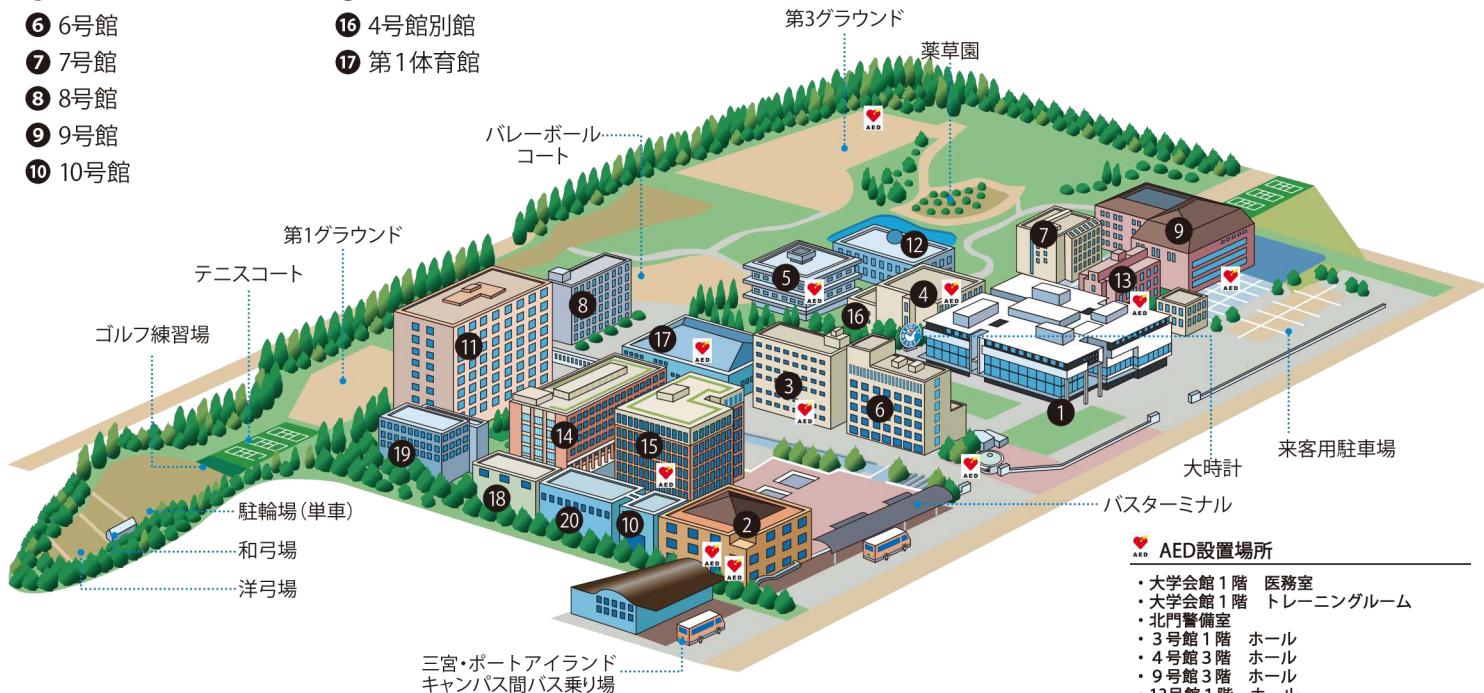

- ① 1号館
- ② 大学会館
- ③ 3号館
- ④ 4号館
- ⑤ 5号館(有瀬図書館本館)
- ⑥ 6号館
- ⑦ 7号館
- ⑧ 8号館
- ⑨ 9号館
- ⑩ 10号館
- ⑪ 11号館
- ⑫ 12号館(有瀬図書館新館)
- ⑬ 13号館
- ⑭ 14号館
- ⑮ 15号館
- ⑯ 4号館別館
- ⑰ 第1体育館
- ⑱ 第2体育館
- ⑲ 第1文化体育館(森記念文化体育館)
- ⑳ 第2文化体育館

AED設置場所

- ・大学会館 1階 医務室
- ・大学会館 1階 トレーニングルーム
- ・北門警備室
- ・3号館 1階 ホール
- ・4号館 3階 ホール
- ・9号館 3階 ホール
- ・13号館 1階 ホール
- ・15号館 3階 (エレベーター横)
- ・図書館本館 2階 (メインカウンター横)
- ・第1体育館 (正面入口左側)
- ・第3グラウンド

※学生支援センターに貸出用AEDあり

有瀬キャンパス【KAC】