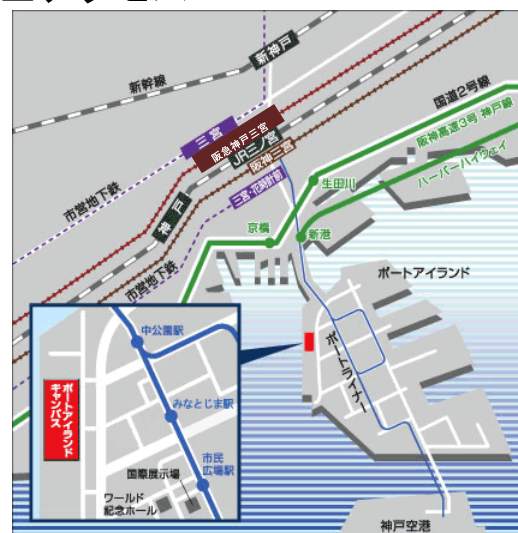

### ■アクセスMAP

### ■交通機関・所要時間

JR神戸線「三ノ宮駅」、阪急・阪神「神戸三宮駅」、神戸市営地下鉄「三宮駅」から神戸新交通ポートライナーに乗り換え、「みなとじま駅」下車、西へ徒歩約6分。

※学内の駐車場はご利用いただけません。

公共交通機関をご利用ください。