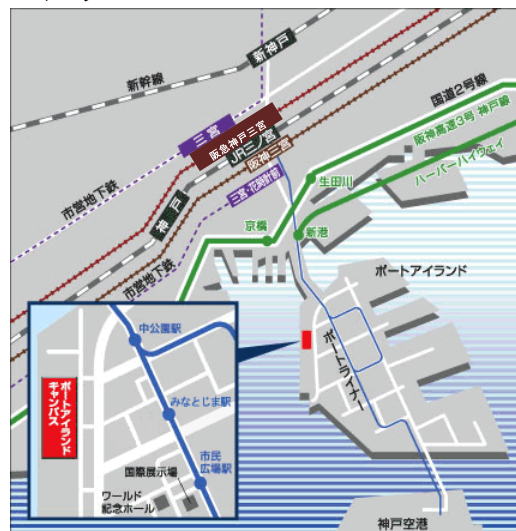

E-mail : renkei_info@j.kobegakuin.ac.jp

メールアドレス

■アクセスMAP

■交通機関・所要時間

JR神戸線「三ノ宮駅」、阪急・阪神「神戸三宮駅」、神戸市営地下鉄「三宮駅」から神戸新交通ポートライナーに乗り換え、「みなとじま駅」下車、西へ徒歩約6分。

※学内の駐車場はご利用いただけません。

公共交通機関をご利用ください。