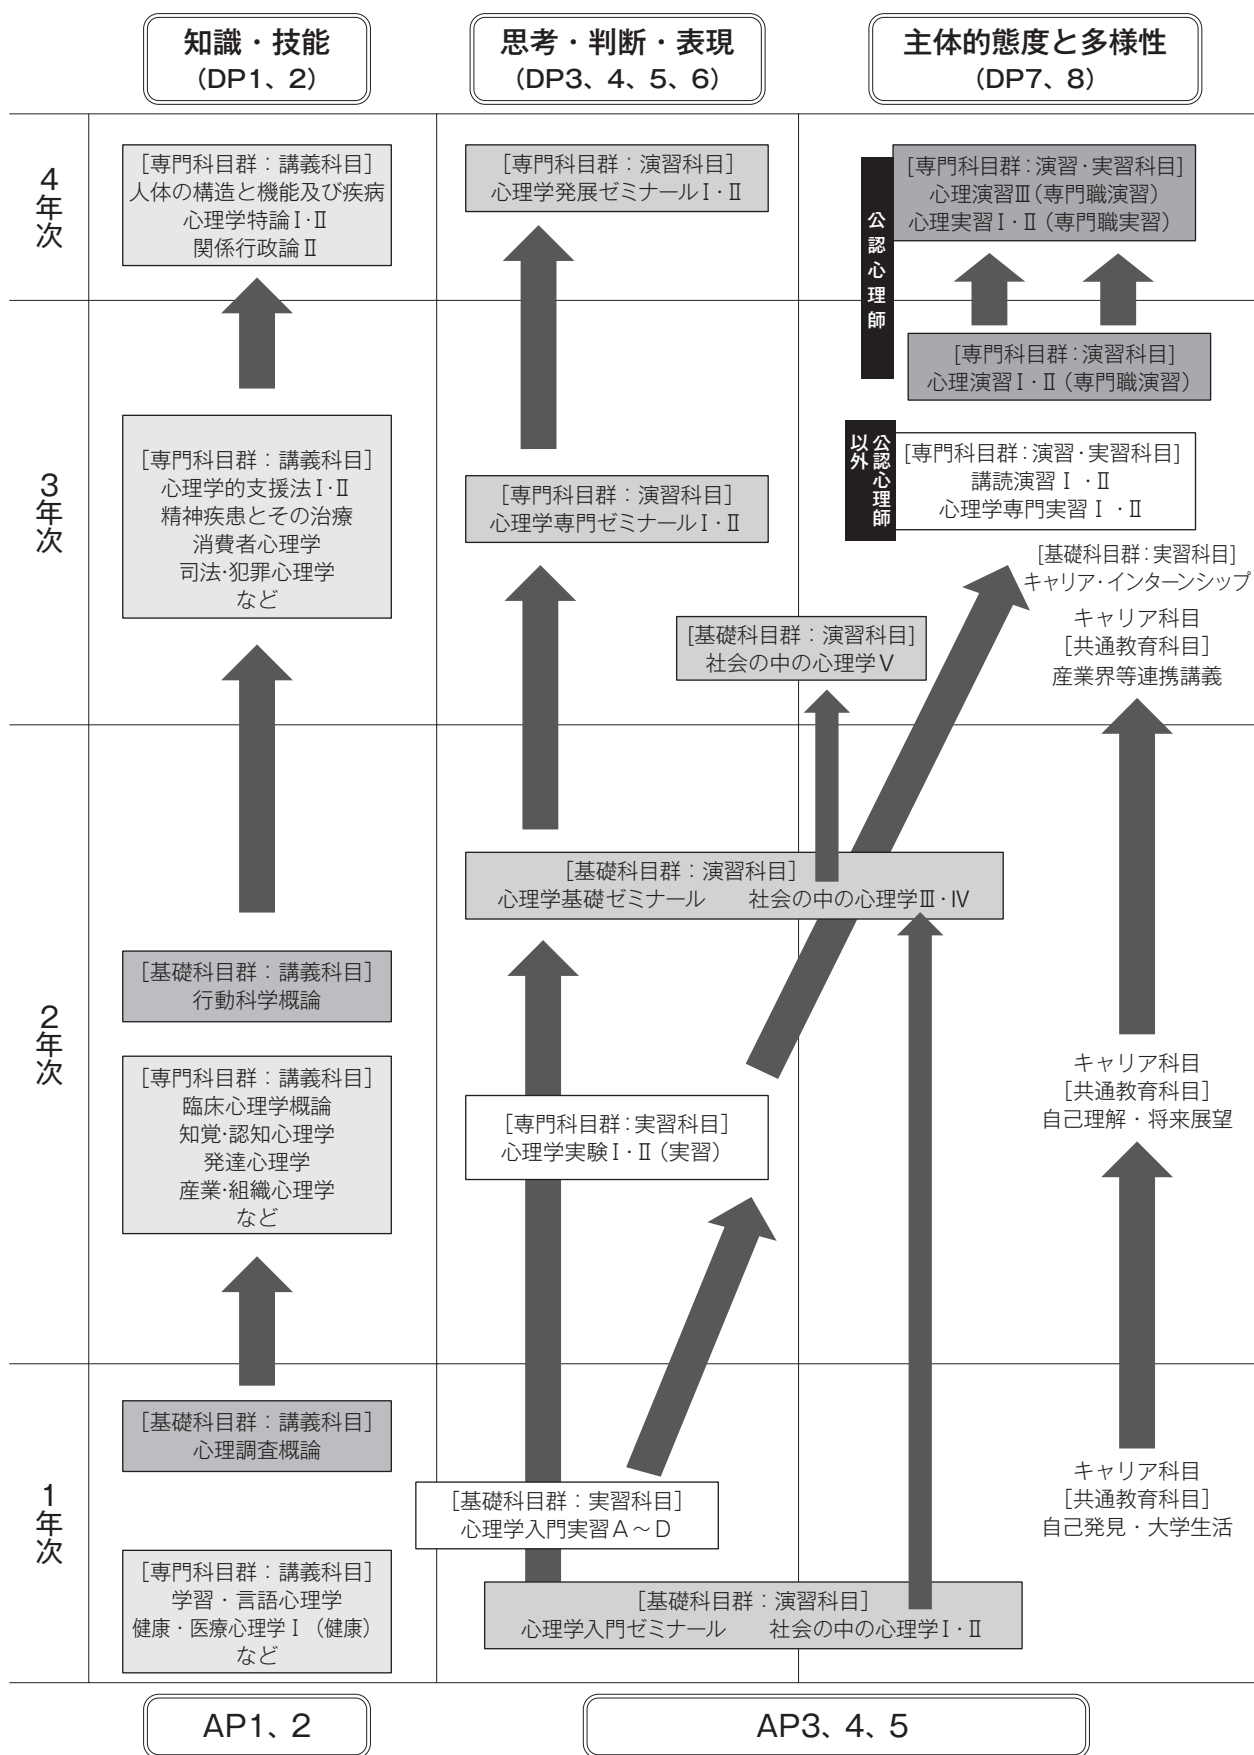

## 心理学部 履修系統図（カリキュラムマップ）

DP…ディプロマ・ポリシー

[巻頭「ディプロマ・ポリシー（卒業認定・学位授与の方針）」参照]

AP…アドミッション・ポリシー

[巻頭「アドミッション・ポリシー（入学者受入れの方針）」参照]