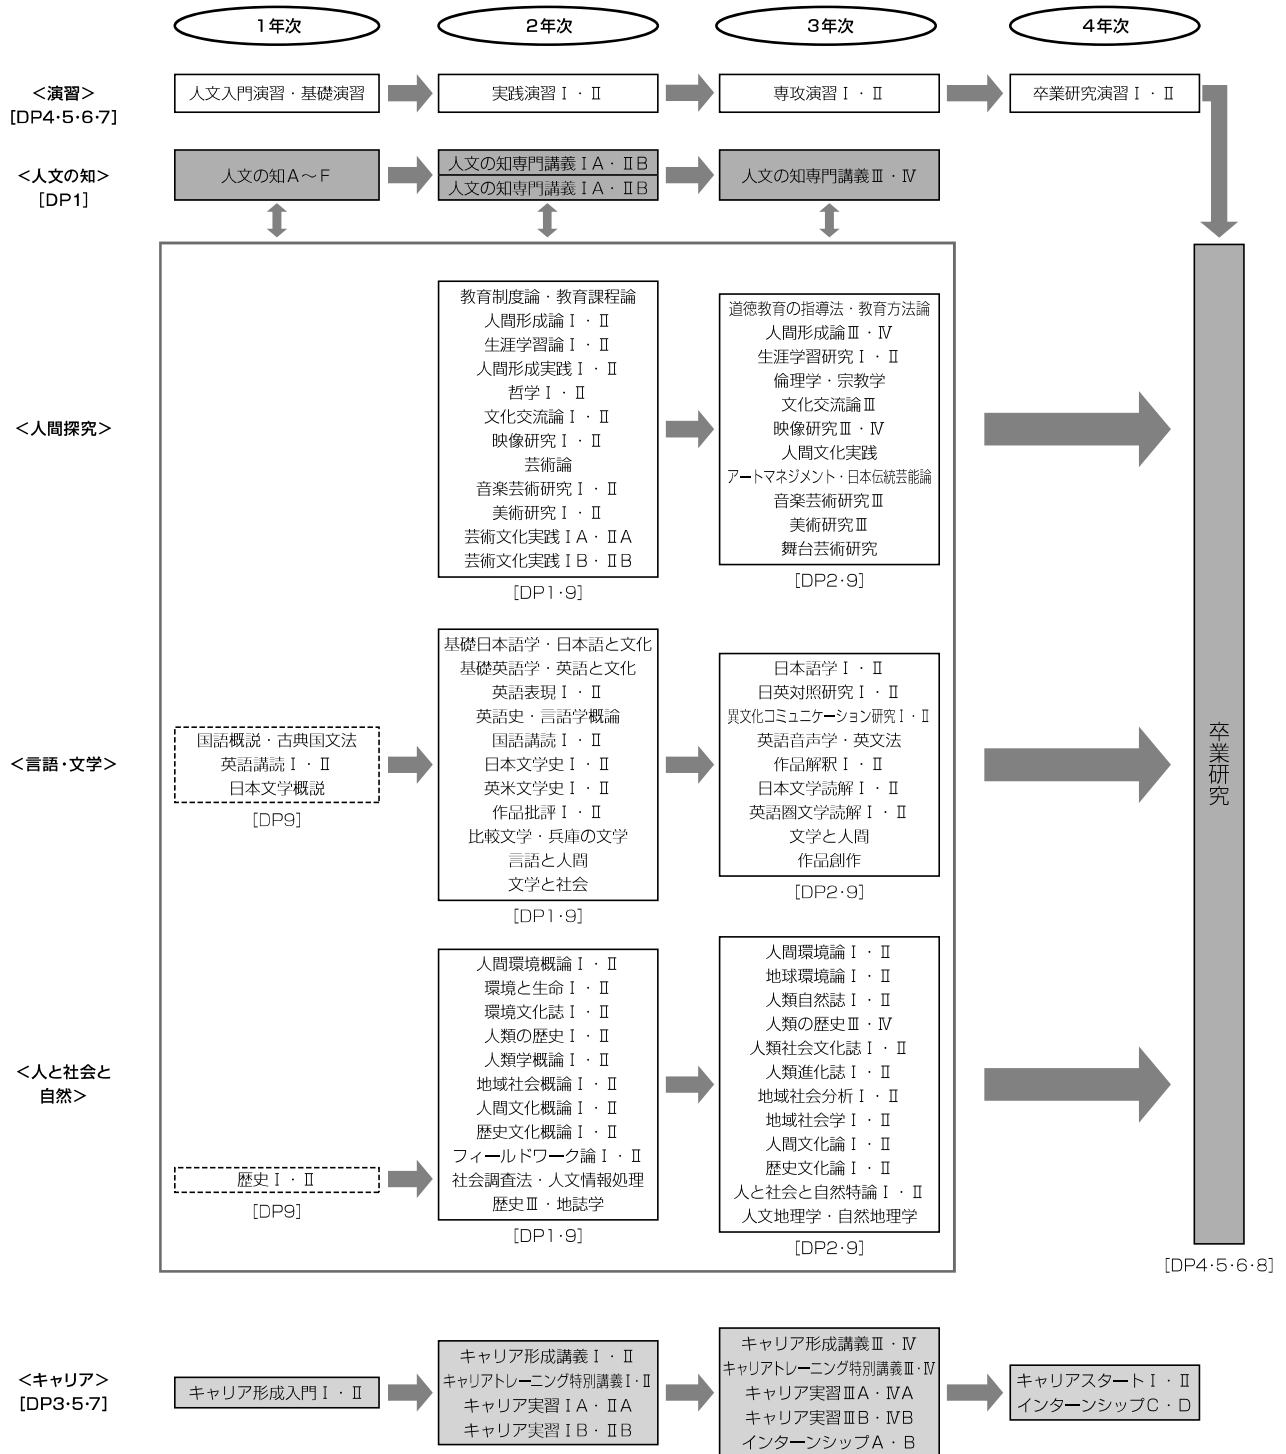

履修系統図

※DP番号は特に関わりの深い人文学部ディプロマ・ポリシーである。