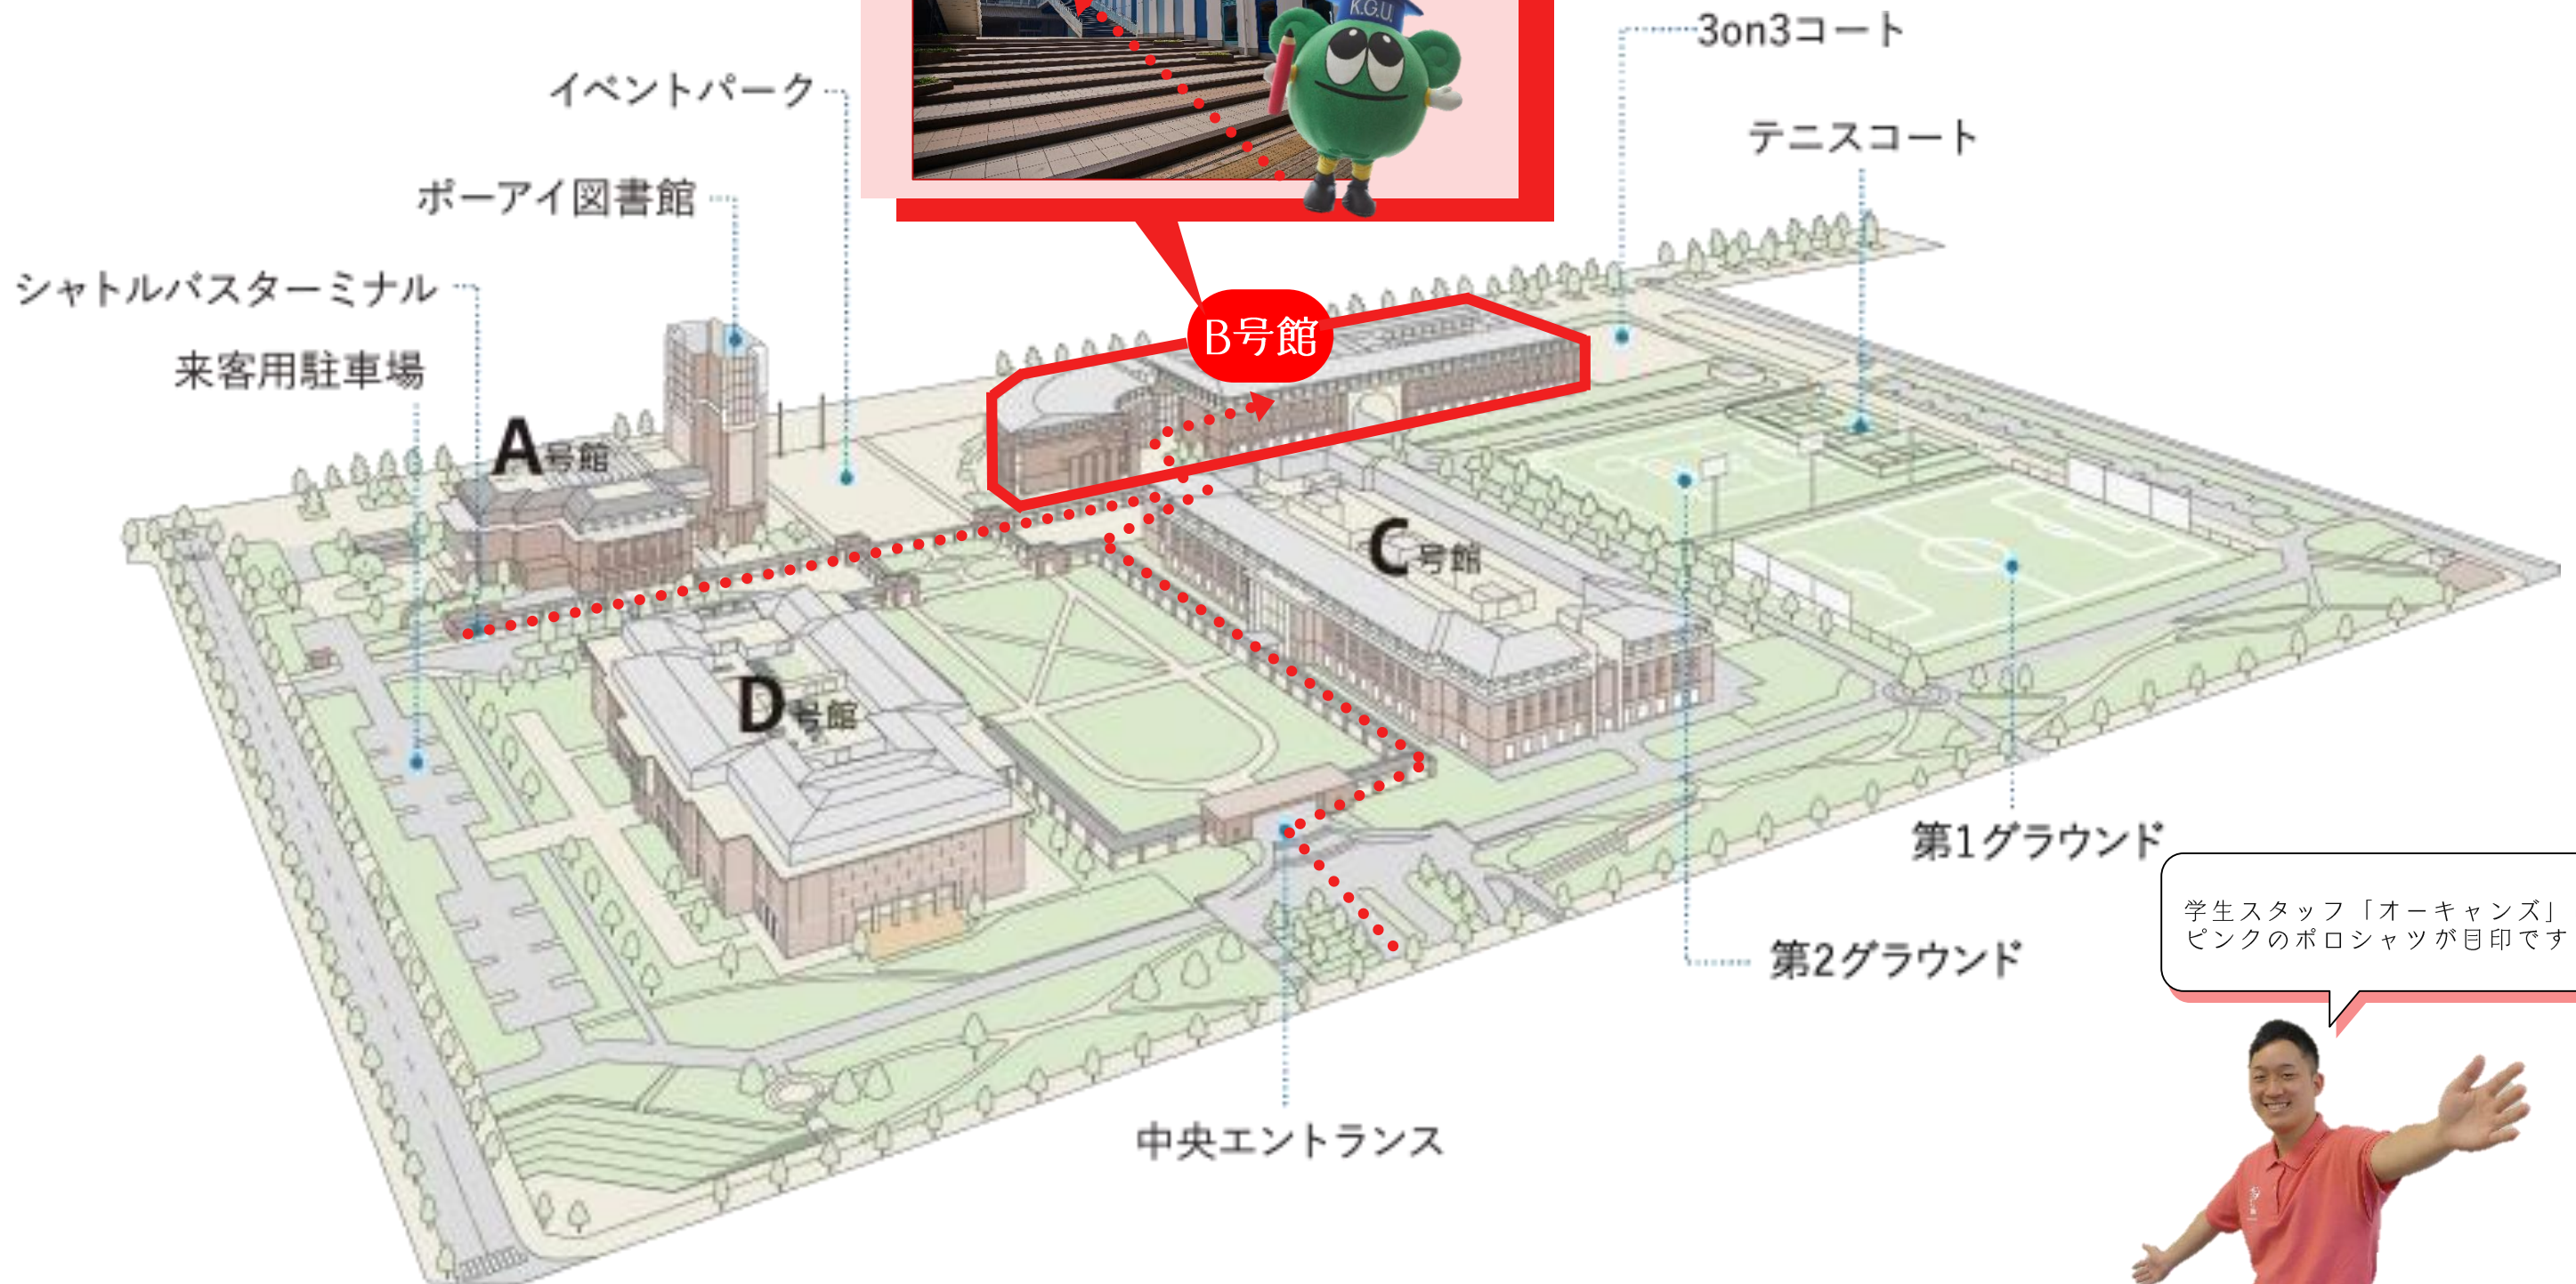

ポートアイランド第1キャンパス 受付場所までのルート

受付場所 B号館2階 学生ラウンジ

光庭

受付場所は光庭の階段を
上がって目の前！

学生スタッフ「オーキャンズ」は
ピンクのポロシャツが目印です！

学生スタッフ「オーキャンズ」

①A号館 ②B号館 ③C号館 ④D号館