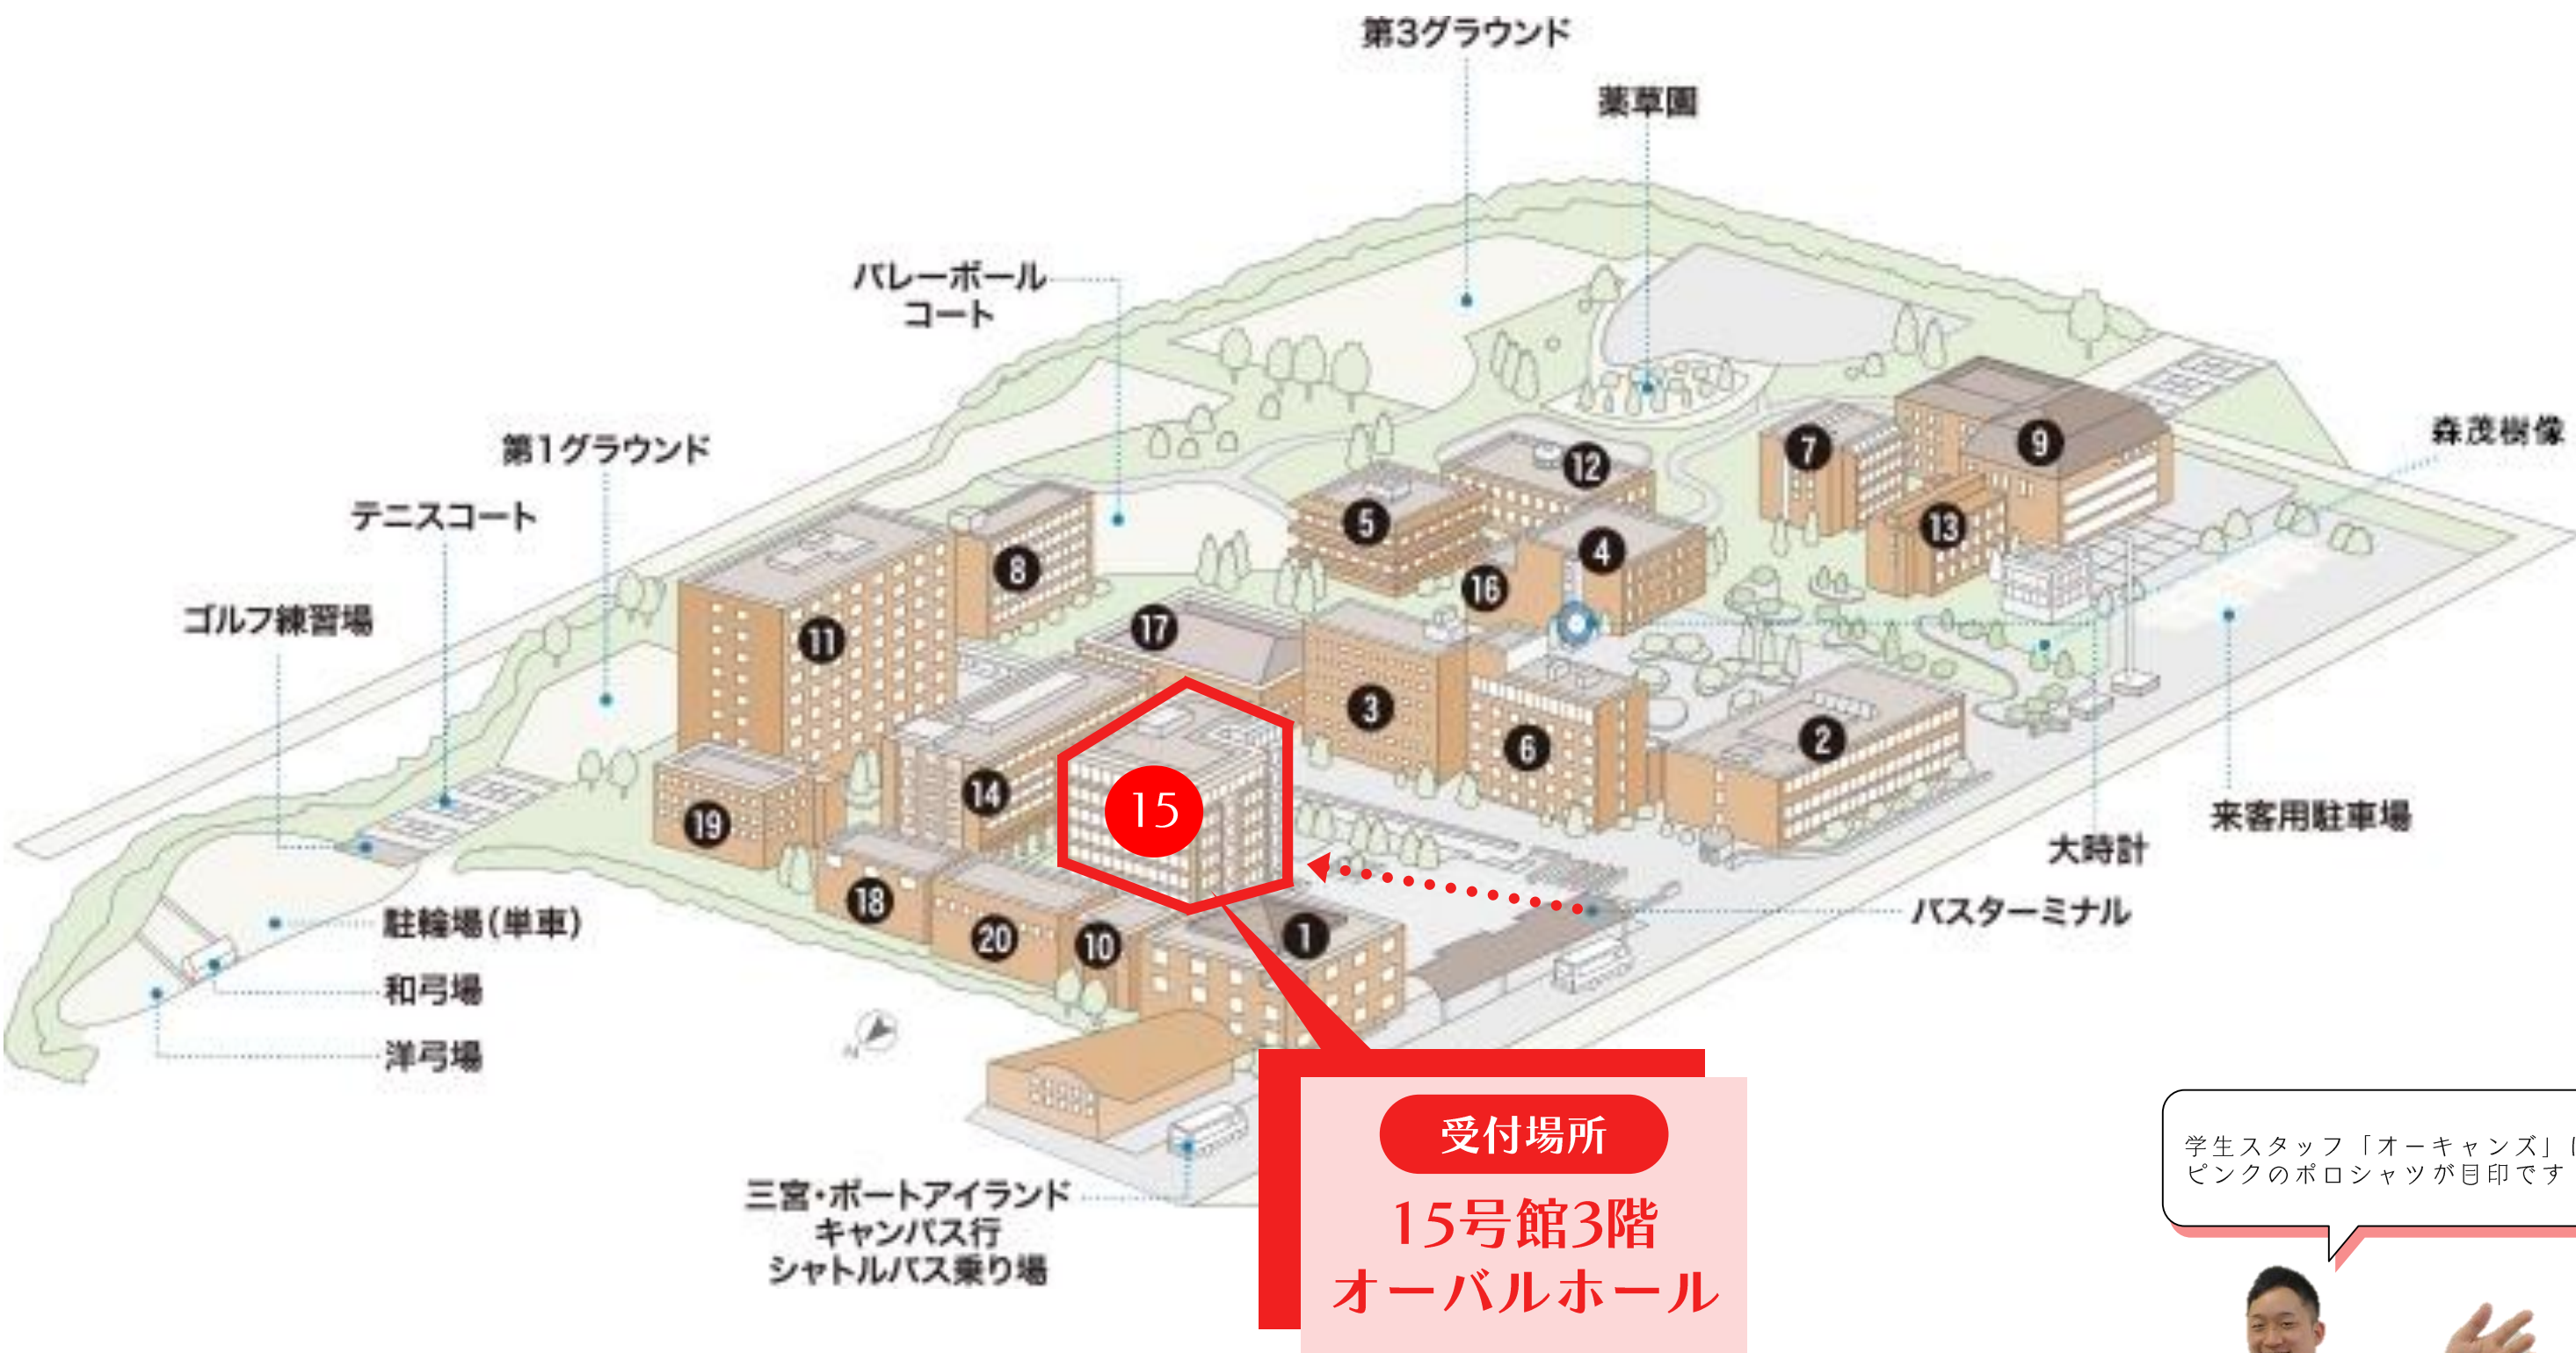

有瀬キャンパス 受付場所までのルート

学生スタッフ「オーキャンズ」は
ピンクのポロシャツが目印です！

学生スタッフ「オーキャンズ」

- ① 大学会館 ② 2号館 ③ 3号館 ④ 4号館 ⑤ 5号館 (有瀬図書館本館) ⑥ 6号館 ⑦ 7号館 ⑧ 8号館 ⑨ 9号館
 ⑩ 10号館 ⑪ 11号館 ⑫ 12号館 (有瀬図書館新館) ⑬ 13号館 ⑭ 14号館 ⑮ **15号館** ⑯ 4号館別館
 ⑰ 第1体育館 ⑱ 第2体育館 ⑲ 第1文化体育館 (森記念文化体育館) ⑳ 第2文化体育館