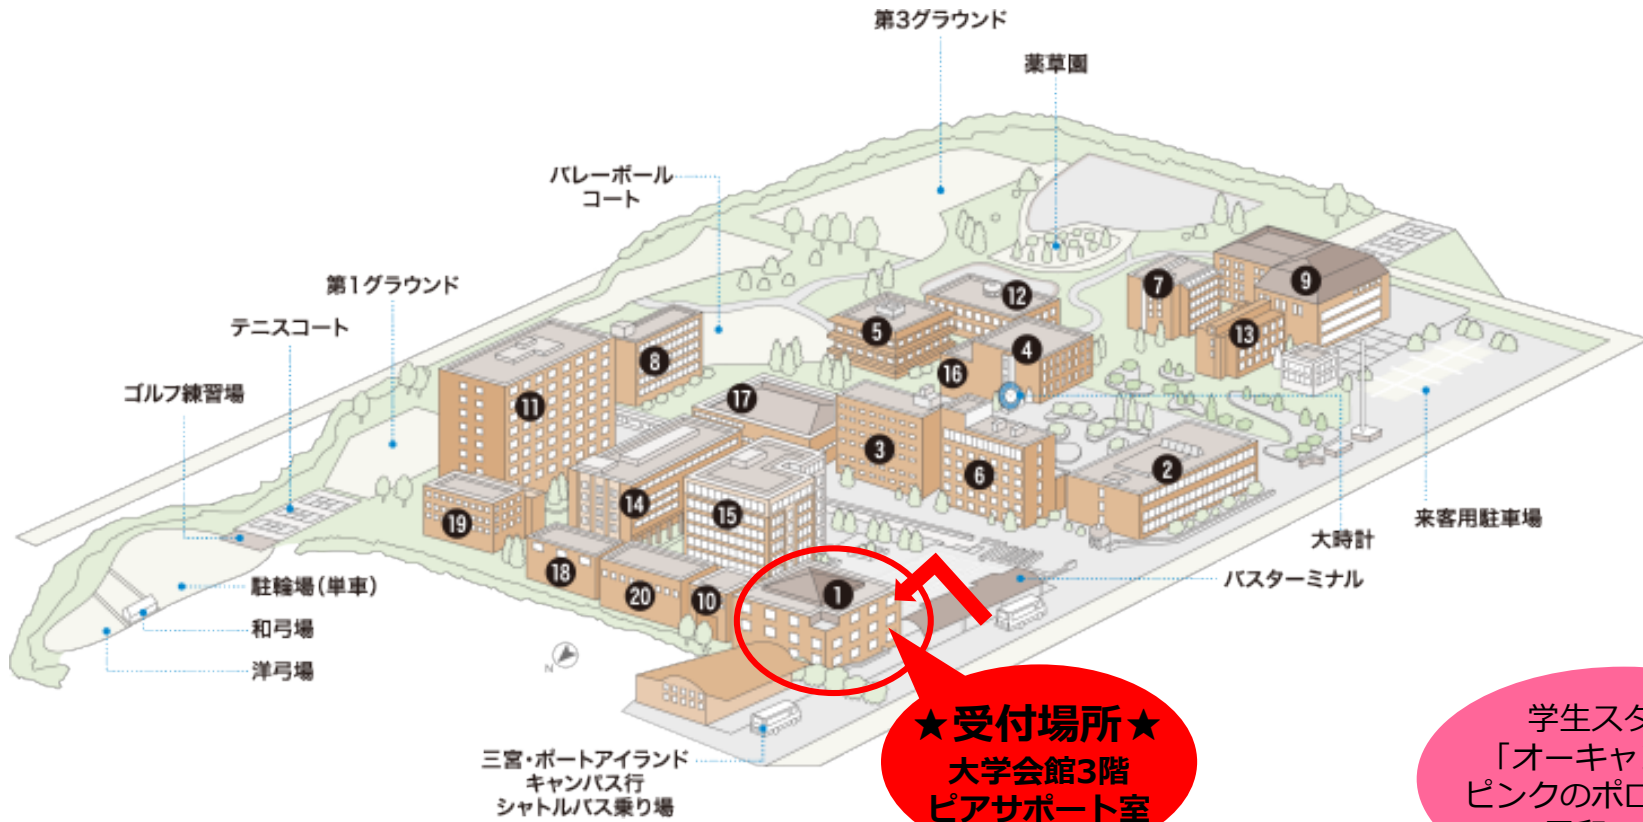

# 有瀬キャンパス 受付場所までのルート

学生スタッフ  
「オーキャンズ」は  
ピンクのポロシャツが  
目印です！

- ① 大学会館
- ② 2号館
- ③ 3号館
- ④ 4号館
- ⑤ 5号館 (有瀬図書館本館)
- ⑥ 6号館
- ⑦ 7号館
- ⑧ 8号館
- ⑨ 9号館
- ⑩ 10号館
- ⑪ 11号館
- ⑫ 12号館 (有瀬図書館新館)
- ⑬ 13号館
- ⑭ 14号館
- ⑮ 15号館
- ⑯ 4号館別館
- ⑰ 第1体育館
- ⑱ 第2体育館
- ⑲ 第1文化体育館 (森記念文化体育館)
- ⑳ 第2文化体育館