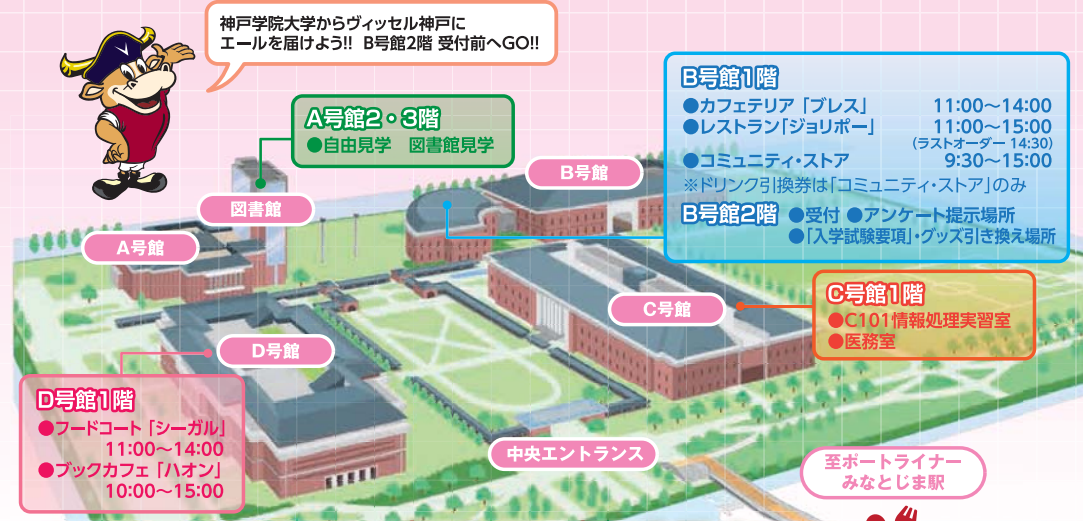

イベント名	会場	10	30	11	30	12	30	13	30	14	30	15
●受付(9:30~)	B号館2階											
★オープニングセレモニー(10:00~10:20)	B号館3階 B302			10:00~10:20								
舞獅團によるパフォーマンス(10:00~10:05)				10:00~10:05								
オーキャンズによる大学紹介(10:05~10:20)				10:05~10:20								
2020年度入試説明(①10:30~10:50 ②13:00~13:20)	①B号館3階 B302 ②B号館2階 B203			①10:30~10:50				②13:00~13:20				
保護者対象説明(①11:00~11:20 ②13:30~13:50)	B号館2階 B203			①11:00~11:20				②13:30~13:50				
法学部【学部紹介・ミニ講義】	B号館2階 B214			①11:00~12:00				②13:30~14:30				
経営学部【学部紹介・ミニ講義】	B号館2階 B215			①11:00~12:00				②13:30~14:30				
経営学部【藤原ゼミ生が経営するコーヒースタンド】	B号館2階 B215前											
現代社会学部【学部紹介】 ※学部紹介後、各学科のミニ講義にご案内します。	B号館2階 B210			①11:00~11:10				②13:30~13:40				
現代社会学部【ミニ講義】	B号館2階 B210			①11:10~12:00				②13:40~14:30				
社会防災学科【ミニ講義】	B号館2階 B211			①11:10~12:00				②13:40~14:30				
グローバル・コミュニケーション学部【学部紹介・ミニ講義】	B号館2階 B216			①11:00~12:00				②13:30~14:30				
薬学部【学部紹介・ミニ講義】	C号館1階 C101 情報処理実習室			①11:00~12:00				②13:00~14:00				
薬学部【ミニ実験・イベント】	C号館1階・2階・3階											
薬学部【ミニツアー】	集合場所 C号館1階 エントランス											
共通教育センター、スポーツサイエンス・ユニット紹介	B号館2階 B217											
各権限コーナー 入試相談 大学院進学希望者の相談も大歓迎!!	B号館2階 学生ラウンジ											
学生生活・下宿												
キャリアサポート(就職相談)												
留学・海外研修個別相談												
English Plaza い〜ぶら体験	D号館1階			Chat 11:00~14:00				Activity ①12:10~12:30 ②13:10~13:30				
在学生による“ホンネ”トーク	B号館2階 B202			①12:45~13:15				②13:30~14:00				
“親身”トーク	B号館2階 B207			11:00~15:00								
キャンパスツアー	集合場所: B号館2階 学生ラウンジ											
オーキャンズLife	B号館2階 B207前											
インスタグラムパネル De 記念撮影	キャンパス内											
オーキャンズによる学部診断	B号館2階 B208											
クイズラリー「オーキャンズからの挑戦状」	キャンパス内											
ヴィッセル神戸パートナーシップ事業紹介ブース	B号館2階 受付前											
課外活動紹介・展示	B号館2階 B202・203前											
資料コーナー(9:30~)	B号館2階 学生ラウンジ											
卒業生紹介コーナー(9:30~)	B号館2階 受付付近											
トレーニングルーム見学	D号館3階 トレーニングルーム											
図書館見学	A号館2・3階 図書館											
レストラン「ジョリボー」				11:00~15:00(LQ,14:30)								
ランチ カフェテリア「ブレス」	B号館1階			11:00~14:00								
フードコート「シーガル」	D号館1階			11:00~14:00								
ドリンク コンビニ「コミュニティ・ストア」(9:30~)	B号館1階											
ブック ブックカフェ「ハオン」	D号館1階