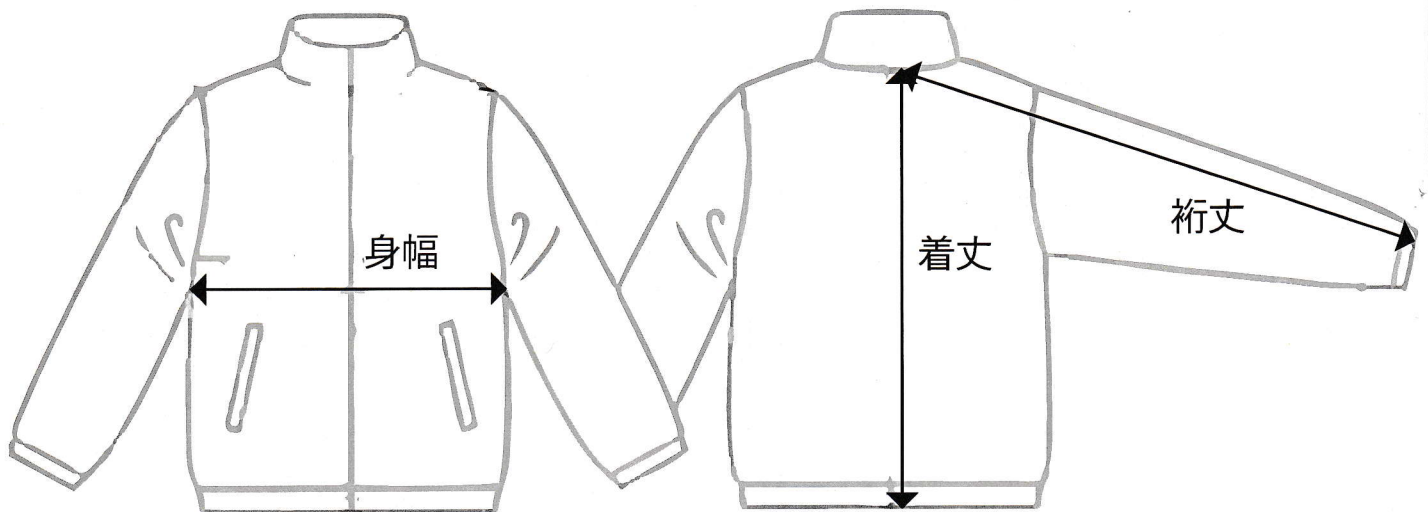

Tシャツ・ポロシャツサイズ

Tシャツ

size	S	M	L	LL	3L
身丈	66	70	74	78	82
肩幅	44	47	50	53	56
身幅	49	52	55	58	61
袖丈	19	20	22	24	26

ポロシャツ

size	SS	S	M	L	LL	3L
身丈	62	65	68	71	74	77
肩幅	42	44	46	48	50	53
身幅	44	47	50	53	56	60
袖丈	19	20	21	22	23	25

ブルゾンサイズ

size	S	M	L	XL	XXL
着丈	64	66	68	71	74
身幅	52	57	62	65	68
袖丈	79	83	87	91	95

ブルゾンは下に厚地のものを
着られるサイズを選んでください