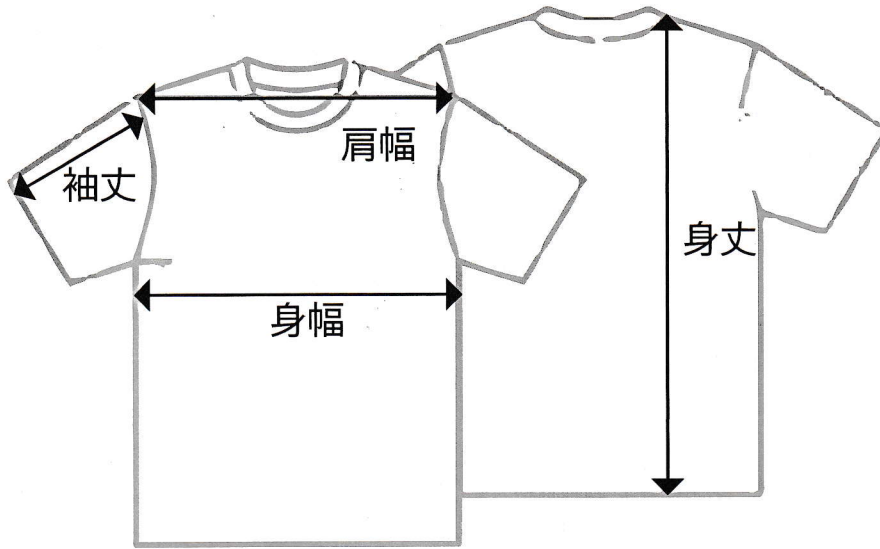

Tシャツ・ポロシャツサイズ

Tシャツ

size	S	M	L	LL	3L
身丈	66	70	74	78	82
肩幅	44	47	50	53	56
身幅	49	52	55	58	61
袖丈	19	20	22	24	26

ポロシャツ

size	SS	S	M	L	LL	3L
身丈	62	65	68	71	74	77
肩幅	42	44	46	48	50	53
身幅	44	47	50	53	56	60
袖丈	19	20	21	22	23	25

ブルゾンサイズ

size	S	M	L	XL	XXL
着丈	64	66	68	71	74
身幅	52	57	62	65	68
袖丈	79	83	87	91	95

ブルゾンは下に厚地のものを
着られるサイズを選んでください