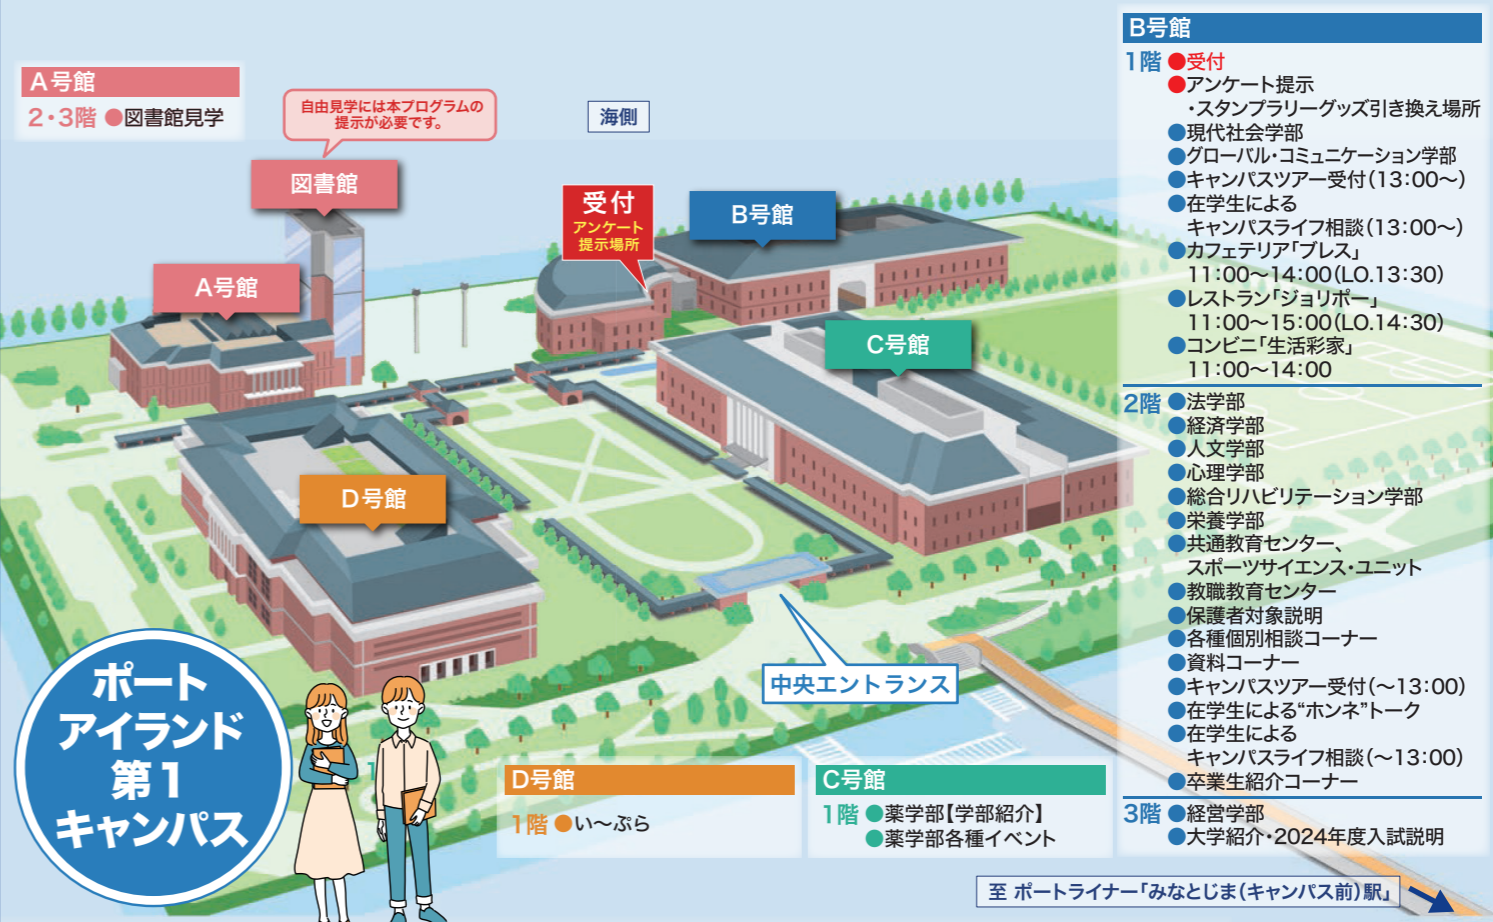

INFORMATION 今後のイベントスケジュール 事前申込制(当日受付可) ※事前にお申しいただくと当日の受付がスムーズです。

12/16 13:00~16:00 (受付開始12:30~) ポートアイランド第1キャンパス 一般選抜入試対策講座

※スケジュールは変更になる場合があります。

PORT ISLAND CAMPUS MAP

1. **B号館**
2. 1階 ●受付
3. アンケート提示
   - スタンプラリーグッズ引き換え場所
   - 現代社会学部
   - グローバル・コミュニケーション学部
   - キャンパスツアー受付(13:00~)
   - 在学生によるキャンパスライフ相談(13:00~)
   - カフェテリア「プレス」
   - レストラン「ジョリボー」
   - コンビニ「生活彩家」
4. 2階 ●法学部
5. 経済学部
   - 人文学部
   - 心理学部
   - 総合リハビリテーション学部
   - 栄養学部
   - 共通教育センター、スポーツサイエンス・ユニット
   - 教職教育センター
   - 保護者対象説明
   - 各種個別相談コーナー
   - 資料コーナー
   - キャンパスツアー受付(~13:00)
   - 在学生による「ホンネ」トーク
   - 在学生によるキャンパスライフ相談(~13:00)
   - 卒業生紹介コーナー
6. 3階 ●経営学部
7. 大学紹介・2024年度入試説明

FLOOR MAP

B号館

1階

受付

アンケート提示・スタンプラリーグッズ引き換え場所

コンビ「生活彩家」

カフェテリア「プレス」

レストラン「ジョリボー」

ピロティ

B104 講義室 B103 講義室 B102 講義室 法廷教室

[13時より] キャンパスツアー受付/在学生によるキャンパスライフ相談

2階

課外活動展示

[13時より] 入試相談コーナー

B214 講義室 B216 講義室 B217 講義室

B207 講義室 B208 講義室 B209 講義室

学生ラウンジ

B201 講義室 B202 講義室 B203 講義室

実施本部

[13時まで] キャンパスツアー受付 総合リハビリテーション学部 個別相談

3階

B301 講義室 B302 講義室

C号館

1階

エレベーター

エントランスホール

薬学部各種イベント

C101 講義室

D号館

1階

English Plaza(い〜ぶら)

同日開催 公募制推薦入試対策講座

【学校推薦型選抜】公募制推薦入試の傾向と対策を納得いくまで確認できるチャンス! 効果的な学習方法もアドバイスしますので、ぜひご参加ください。

B301・B302	英語対策講座	12:50~13:50
	国語対策講座	14:00~15:00
B201	数学対策講座	14:00~15:00
B202	化学対策講座	14:00~15:00
B203	生物対策講座	14:00~15:00

※同伴者(保護者)の方も受講可能ですが、満席の場合は受験生に席をお譲り願います。