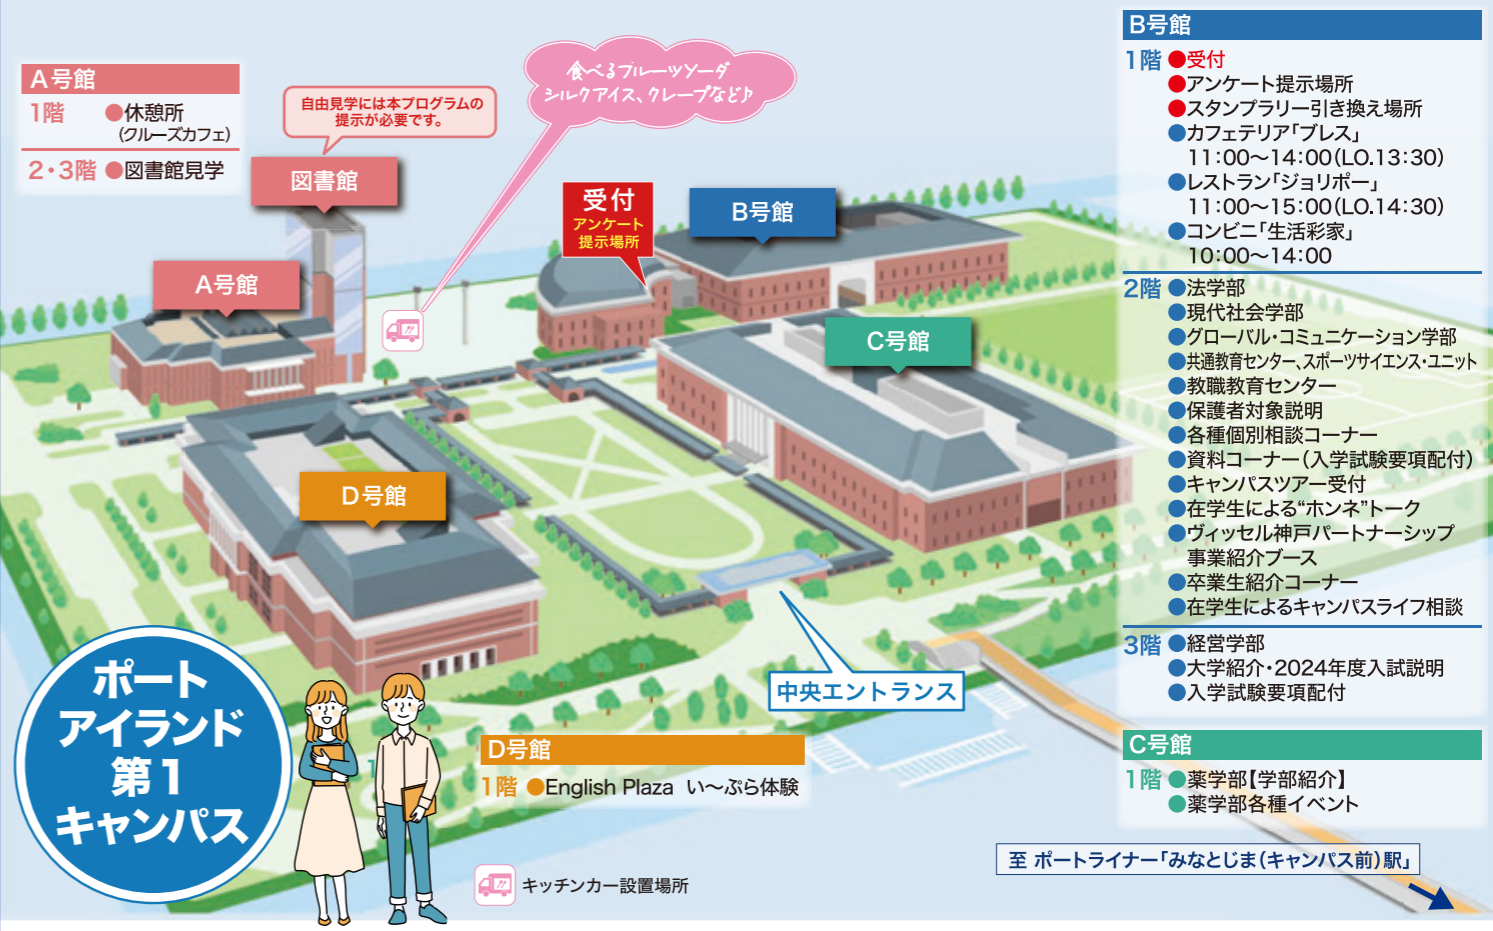

INFORMATION 今後のイベントスケジュール

★申込受付中 **8/26±27日** 10:00~15:00(受付9:30~)

オープンキャンパス 有瀬キャンパス 経済学部/人文学部/心理学部/総合リハビリテーション学部/栄養学部

9/10日 10:00~15:00(受付9:30~) AM オープンキャンパス PM 公募制推薦入試対策講座 ポートアイランド第1キャンパス 全学部

12/16日 13:00~16:00(受付12:30~) 一般選抜入試対策講座 ポートアイランド第1キャンパス 全学部

※スケジュールは変更になる場合があります。

PORT ISLAND CAMPUS MAP

FLOOR MAP