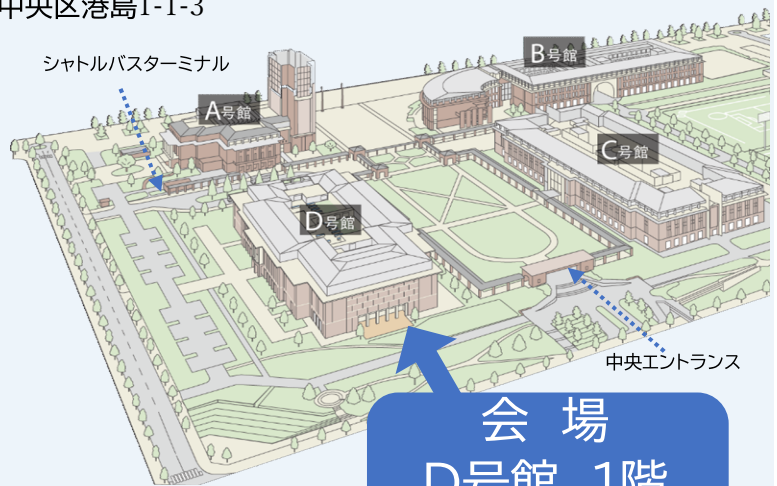

当日はご自宅等より、スマホ・パソコンからZoomに接続していただき
ご参加ください。

なお、単方向配信となりますので、ご視聴のみとなります。

※Zoomでの参加方法につきましては、参加申込フォームに
入力いただいたメールアドレスにお送りいたします。

対面参加・Zoom参加:10月3日(火)締切

アクセス

神戸学院大学ポートアイランド第1キャンパス

〒650-8586 神戸市中央区港島1-1-3

電車でお越しの場合

JR神戸線「三ノ宮駅」、阪急・阪神「神戸三宮駅」、
神戸市営地下鉄「三宮駅」から
神戸新交通ポートライナー「みなとじま駅」下車、
西へ徒歩約6分

直通バスでお越しの場合

「三宮駅」から「ポートアイランド行」バス または
「神戸駅南口」から「ポートアイランド行」バスで
約15分⇒「ポートアイランド」
(A号館前シャトルバスターミナル)下車

会場
D号館 1階
D101講義室

【その他注意点】

同内容のご案内ハガキを兵庫支部のすべての会員様に9月上旬ごろに発送いたします(他支部には発送いたしません)。
本セミナーは一般企業への就職をご希望される方向けとなります。薬学部・栄養学部等の国家試験対策や公務員試験・教職などにつ
いては触れませんのでご了承ください。