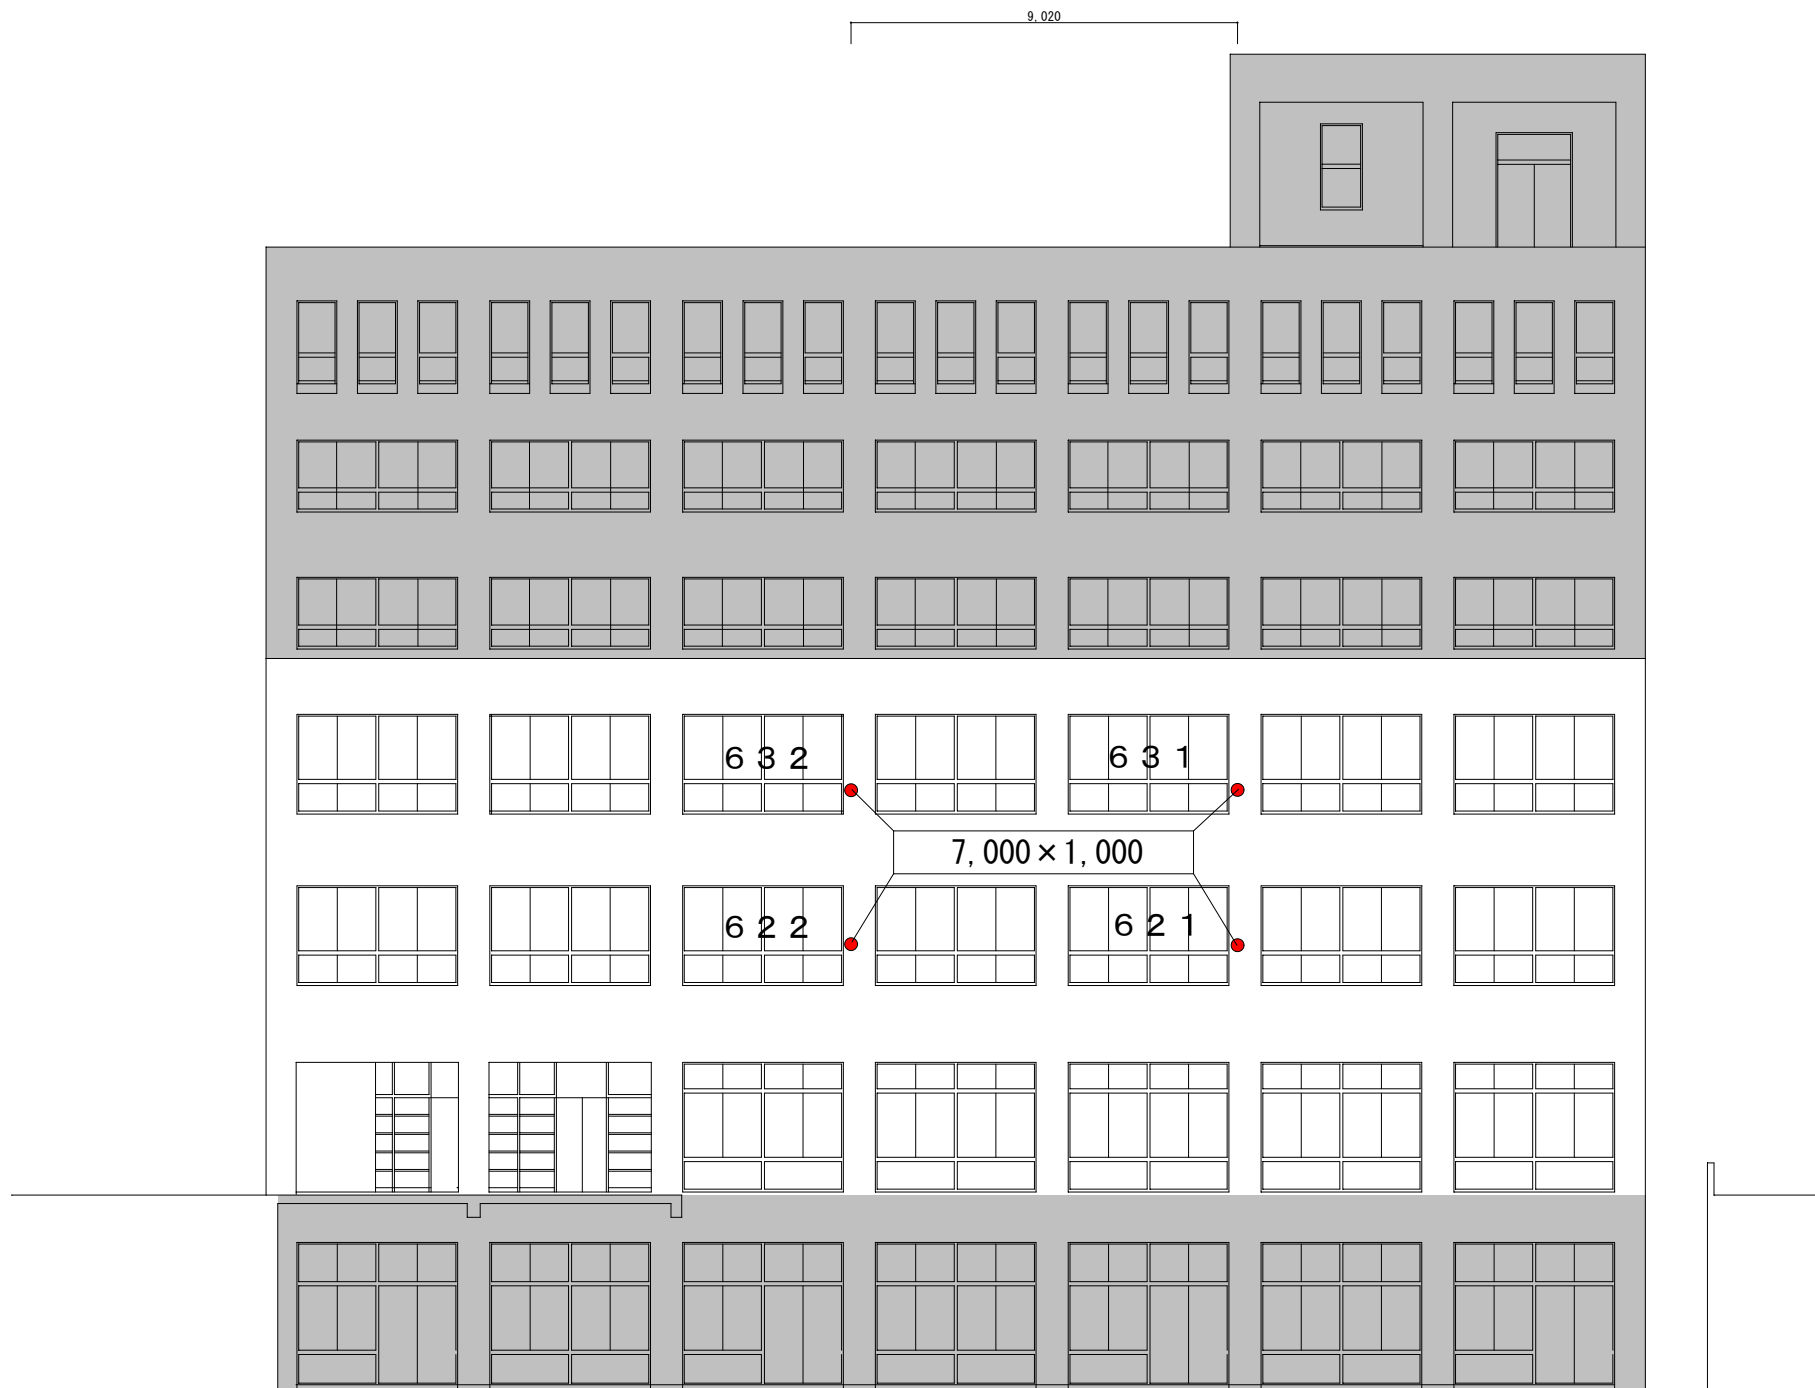

2012年5月

管財事務グループ(施設)

KACバナー掲示用金具設置のお知らせ

バナー掲示用金具を設置しました。

金具設置箇所にバナーを掲示する場合は、金具の距離を考慮して作成するようにしてください。

(号館によって金具の両端の距離は違います)

※設置場所・設置例は以下をご参照ください。

バナー設置例

2号館

4号館

6号館

15号館

2号館南側立面図

4号館北側立面図

6号館西立面图

5,000 10,000 4,500

15号館北立面图

14号館

北側立面図