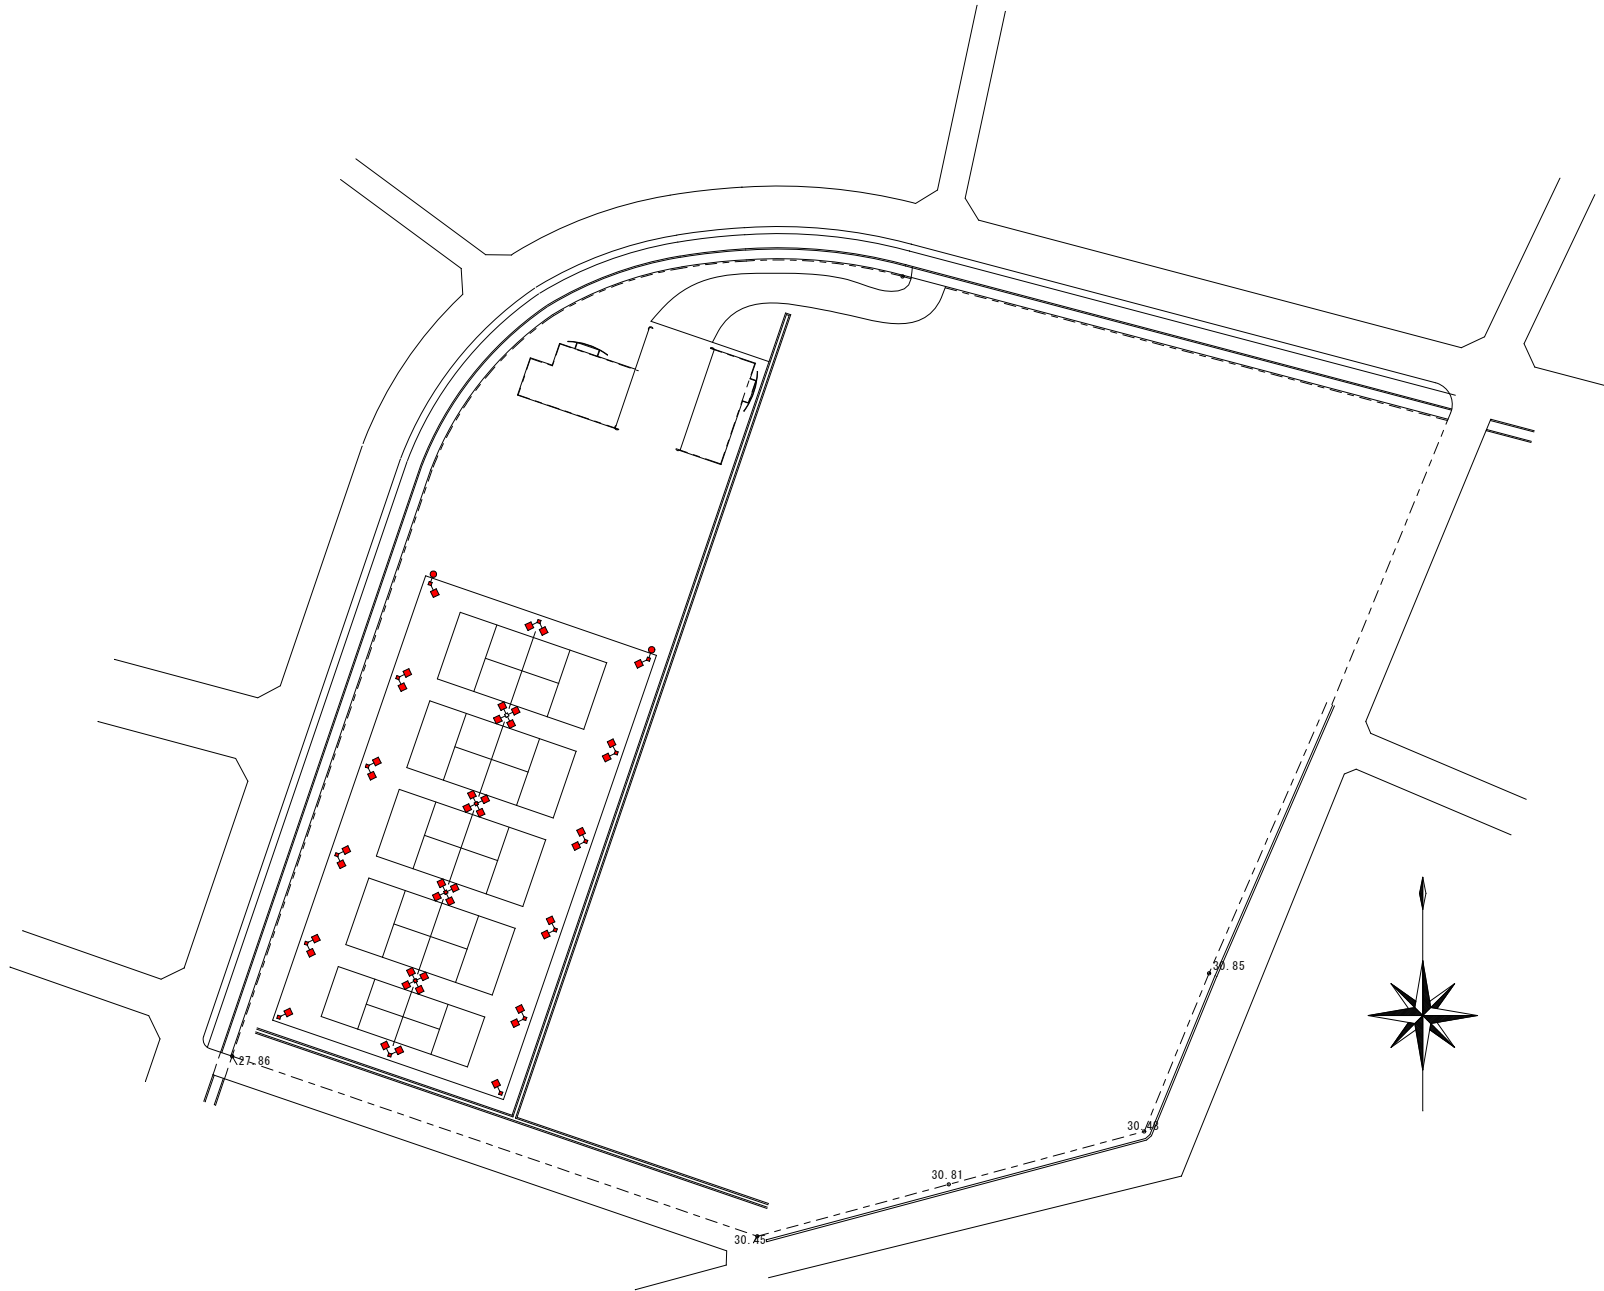

第4グラウンド (23,098m<sup>2</sup>) (櫛谷) / 西区櫛谷町菅野

第5グラウンド (19,801m<sup>2</sup>) (池上) / 西区池上

配置図 S. 1:1000

第6グラウンド (24,995m<sup>2</sup>) (南別府) / 西区南別府