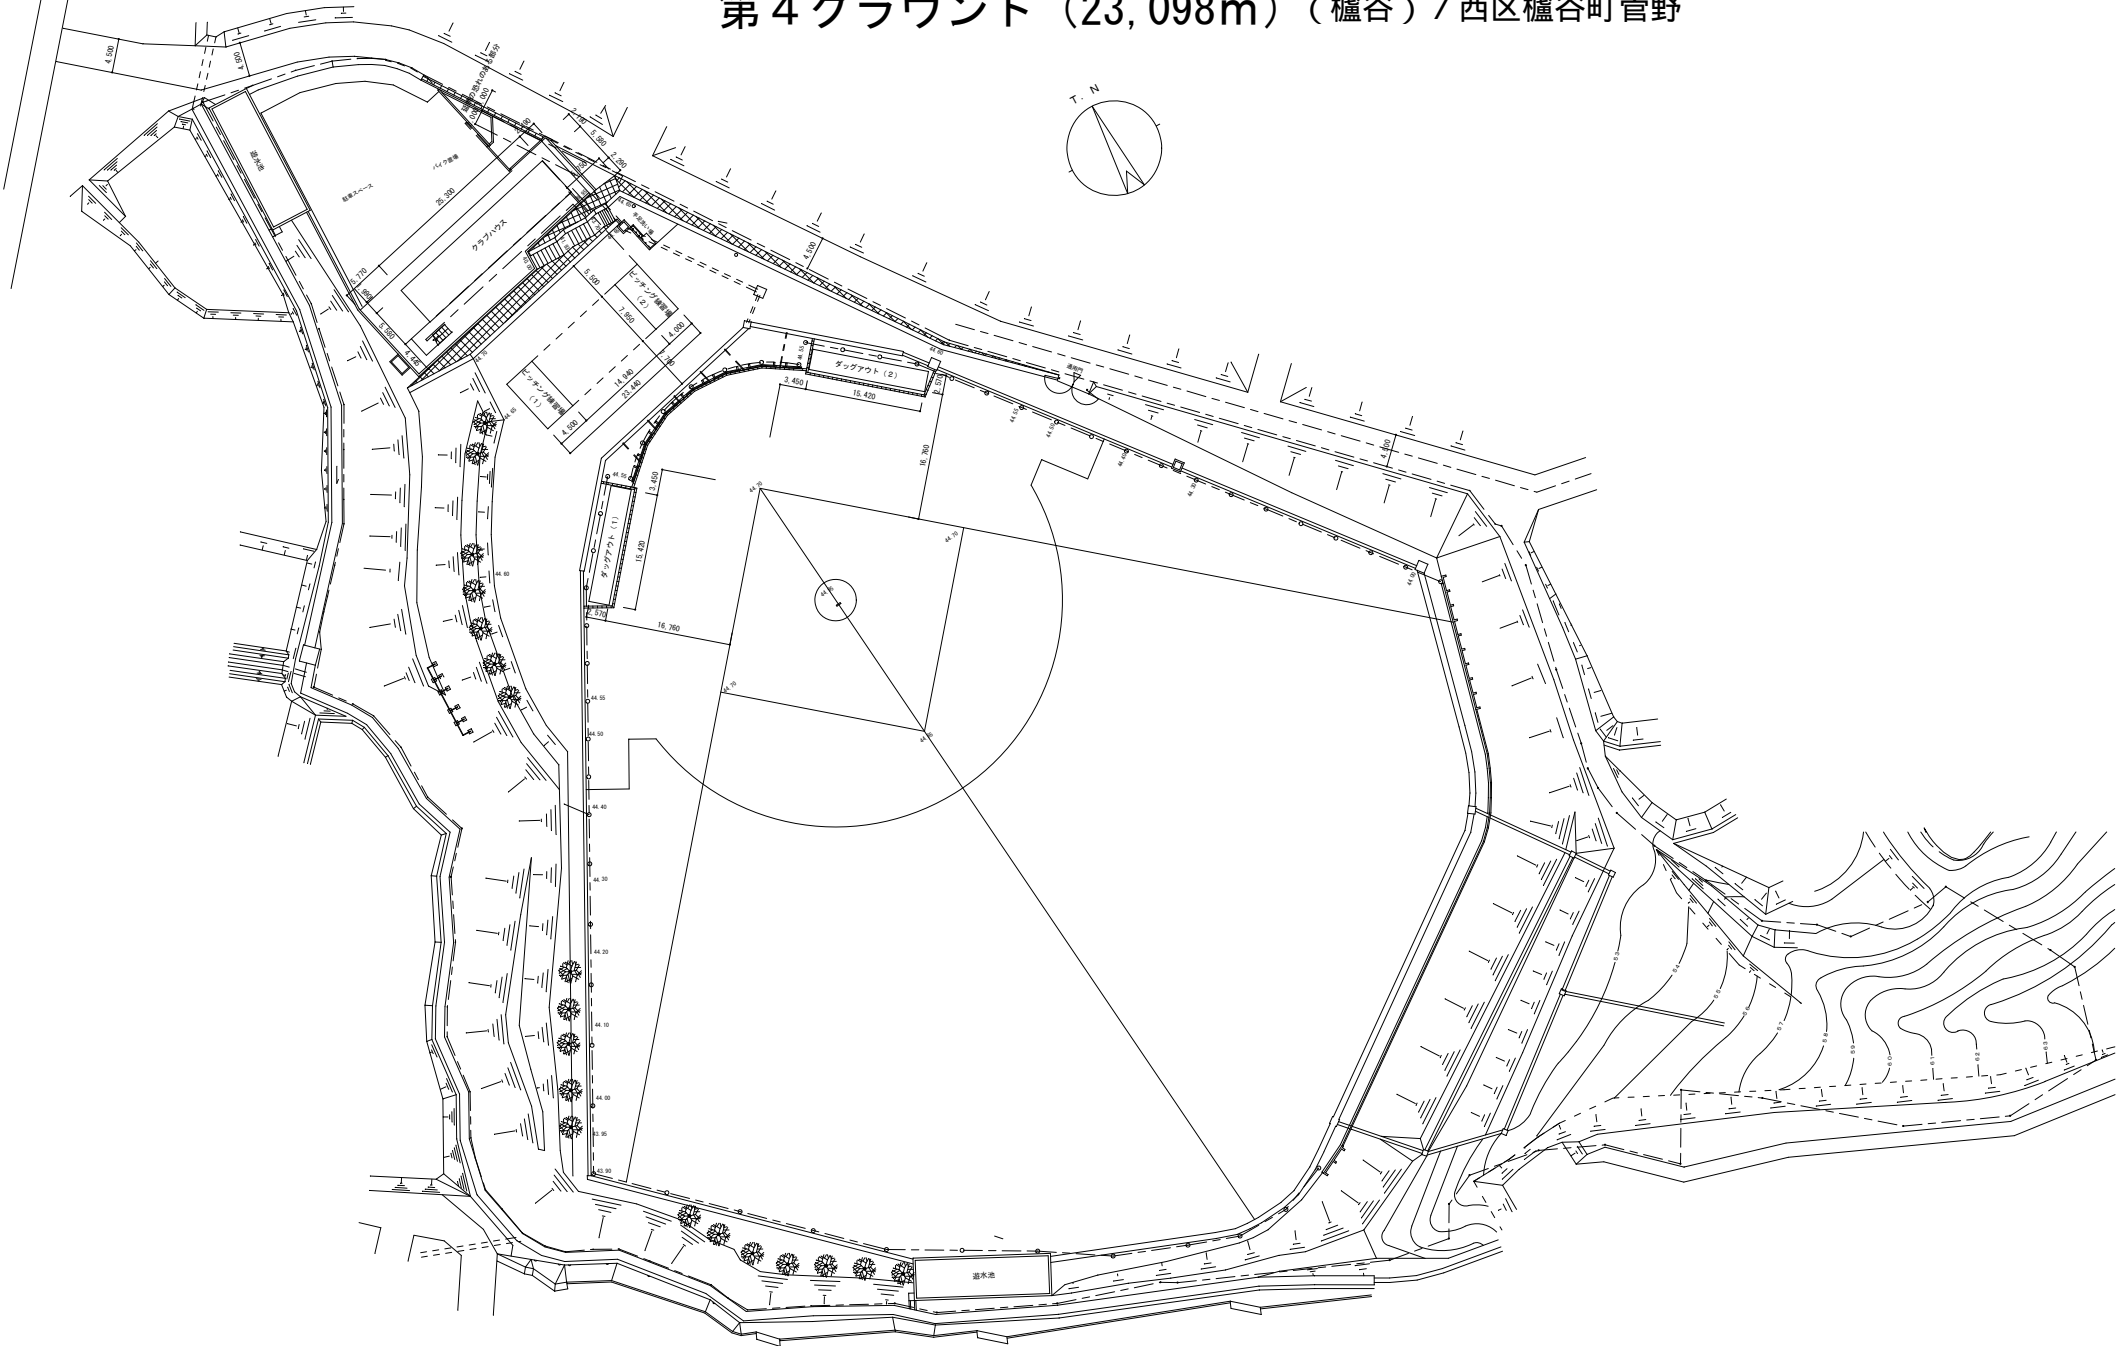

第4グラウンド (23,098m<sup>2</sup>) (櫛谷) / 西区櫛谷町菅野

第5グラウンド (19,801m<sup>2</sup>) (池上) / 西区池上

配置図 S. 1:1000

第6グラウンド (24,995m<sup>2</sup>) (南別府) / 西区南別府