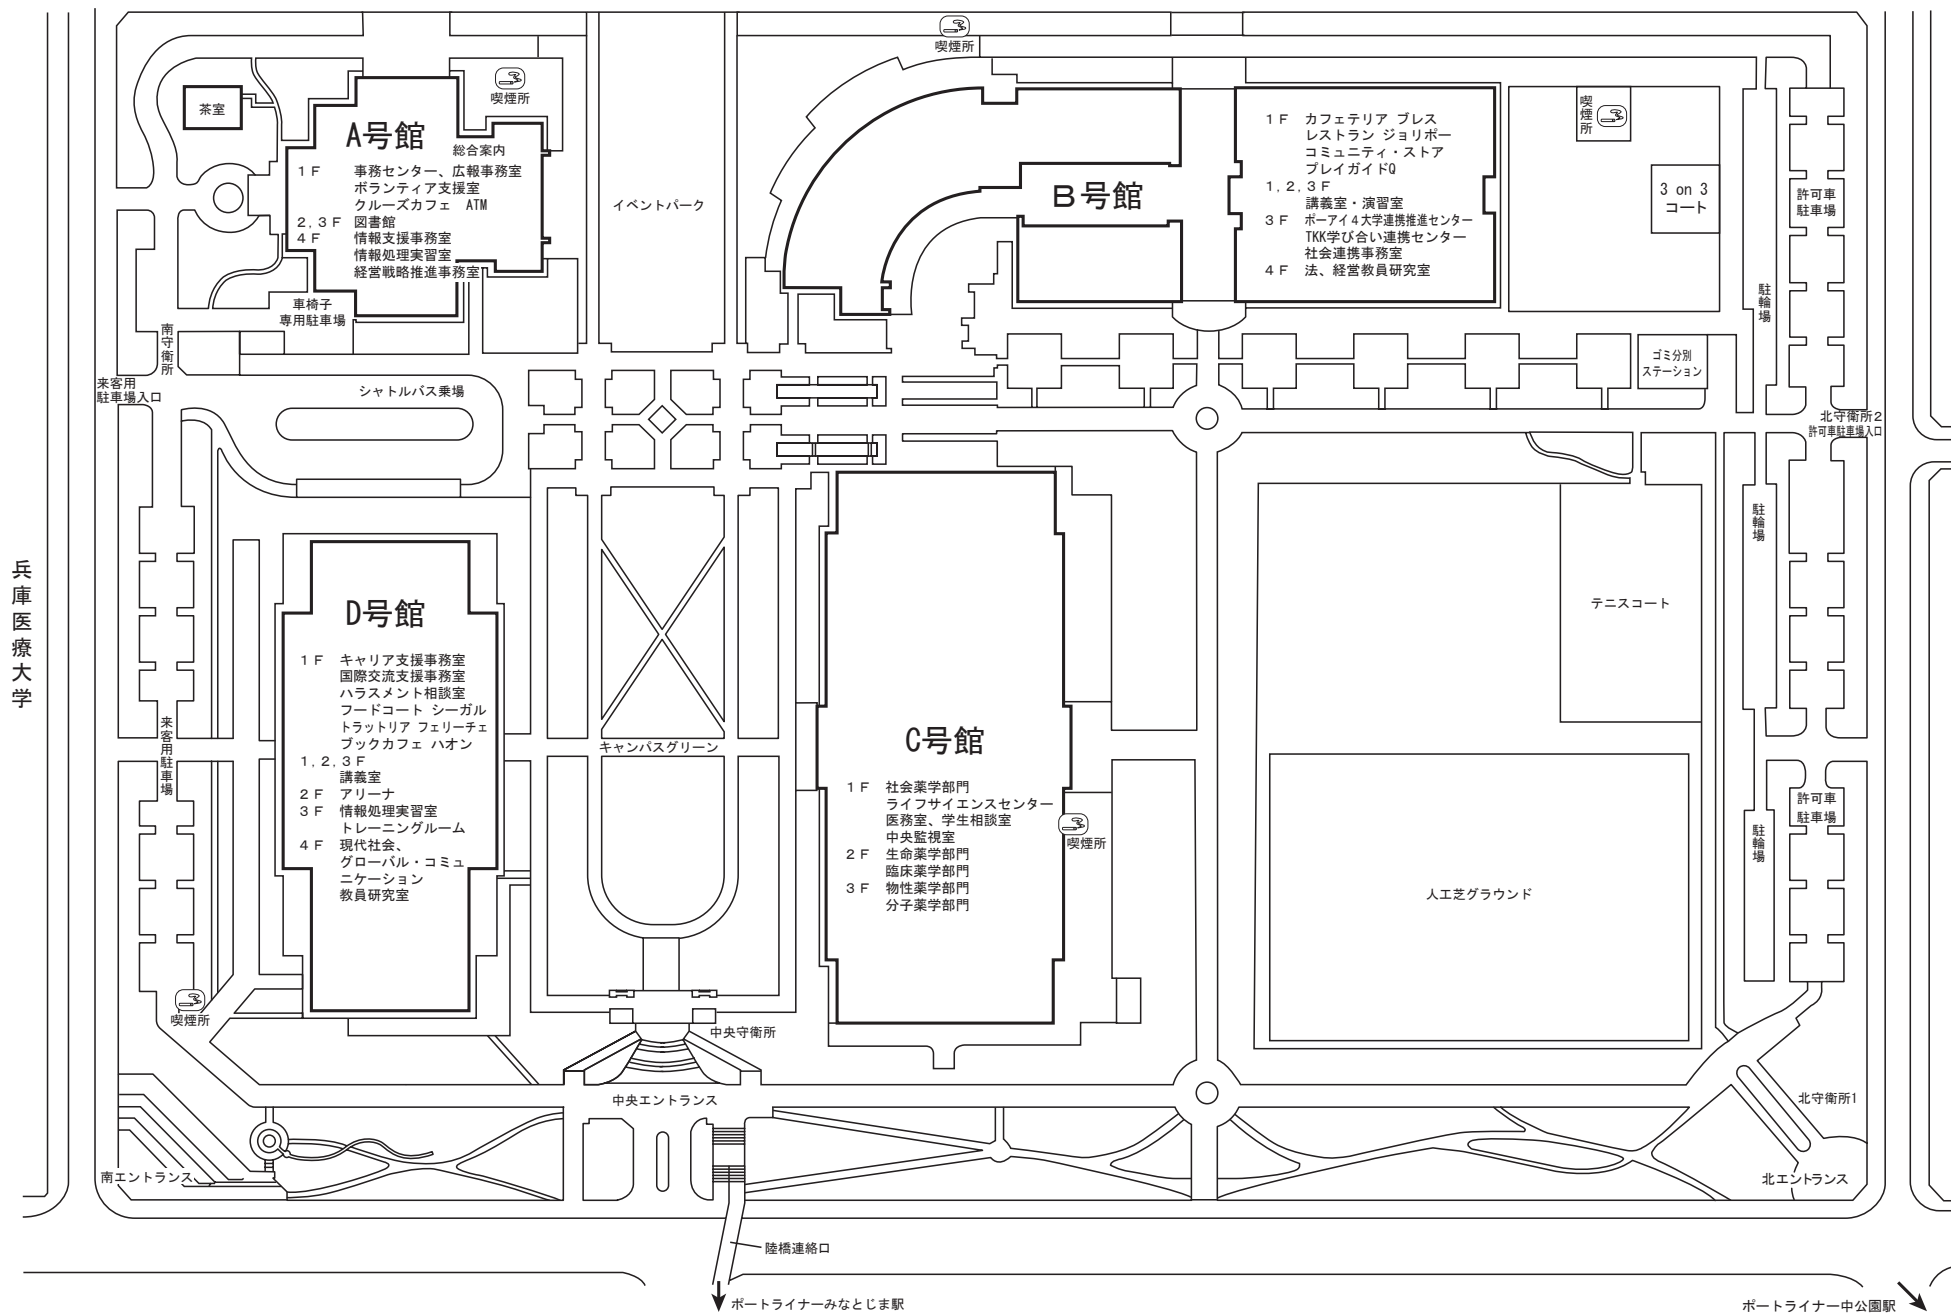

ポートアイランドキャンパス (KPC) 校舎配置図

(喫煙所に関しては2016年2月現在の情報です)

兵庫医療大学

ポートライナーみなとじま駅

ポートライナー中公園駅