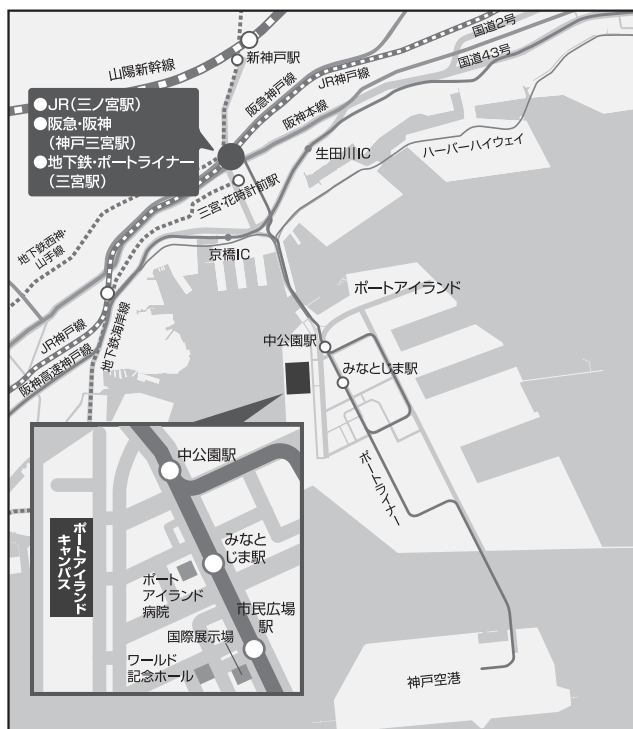

第10回 神戸市民 大災害からの5年・10年・20年を振り返り、明日に備える 夏季防災大学

受講生募集

参加費無料

会場

神戸学院大学
ポートアイランドキャンパス
D号館 D202講義室

※お申込み・お問い合わせにつきましては、このチラシの裏面をご覧ください。

1

福知山脱線事故から10年
～鉄道の安全への道筋を求めて～

会場のご案内

神戸学院大学ポートアイランドキャンパスへのアクセス

JR「三ノ宮」駅、阪急・阪神「神戸三宮」駅、地下鉄「三宮」駅より、神戸新交通ポートライナー「みなとじま」駅下車。西へ徒歩約6分。

FAX 送信先 078-974-2549

ふりがな				年齢	ご職業	
お名前				歳		
ご住所	〒					
お電話	自宅・携帯・勤務先 ()			—		
Eメールアドレス						
受講希望日 日付に○をしてください	全て受講	6/18(土)	7/16(土)	9/24(土)	10/22(土)	10月(予定) 防災訓練