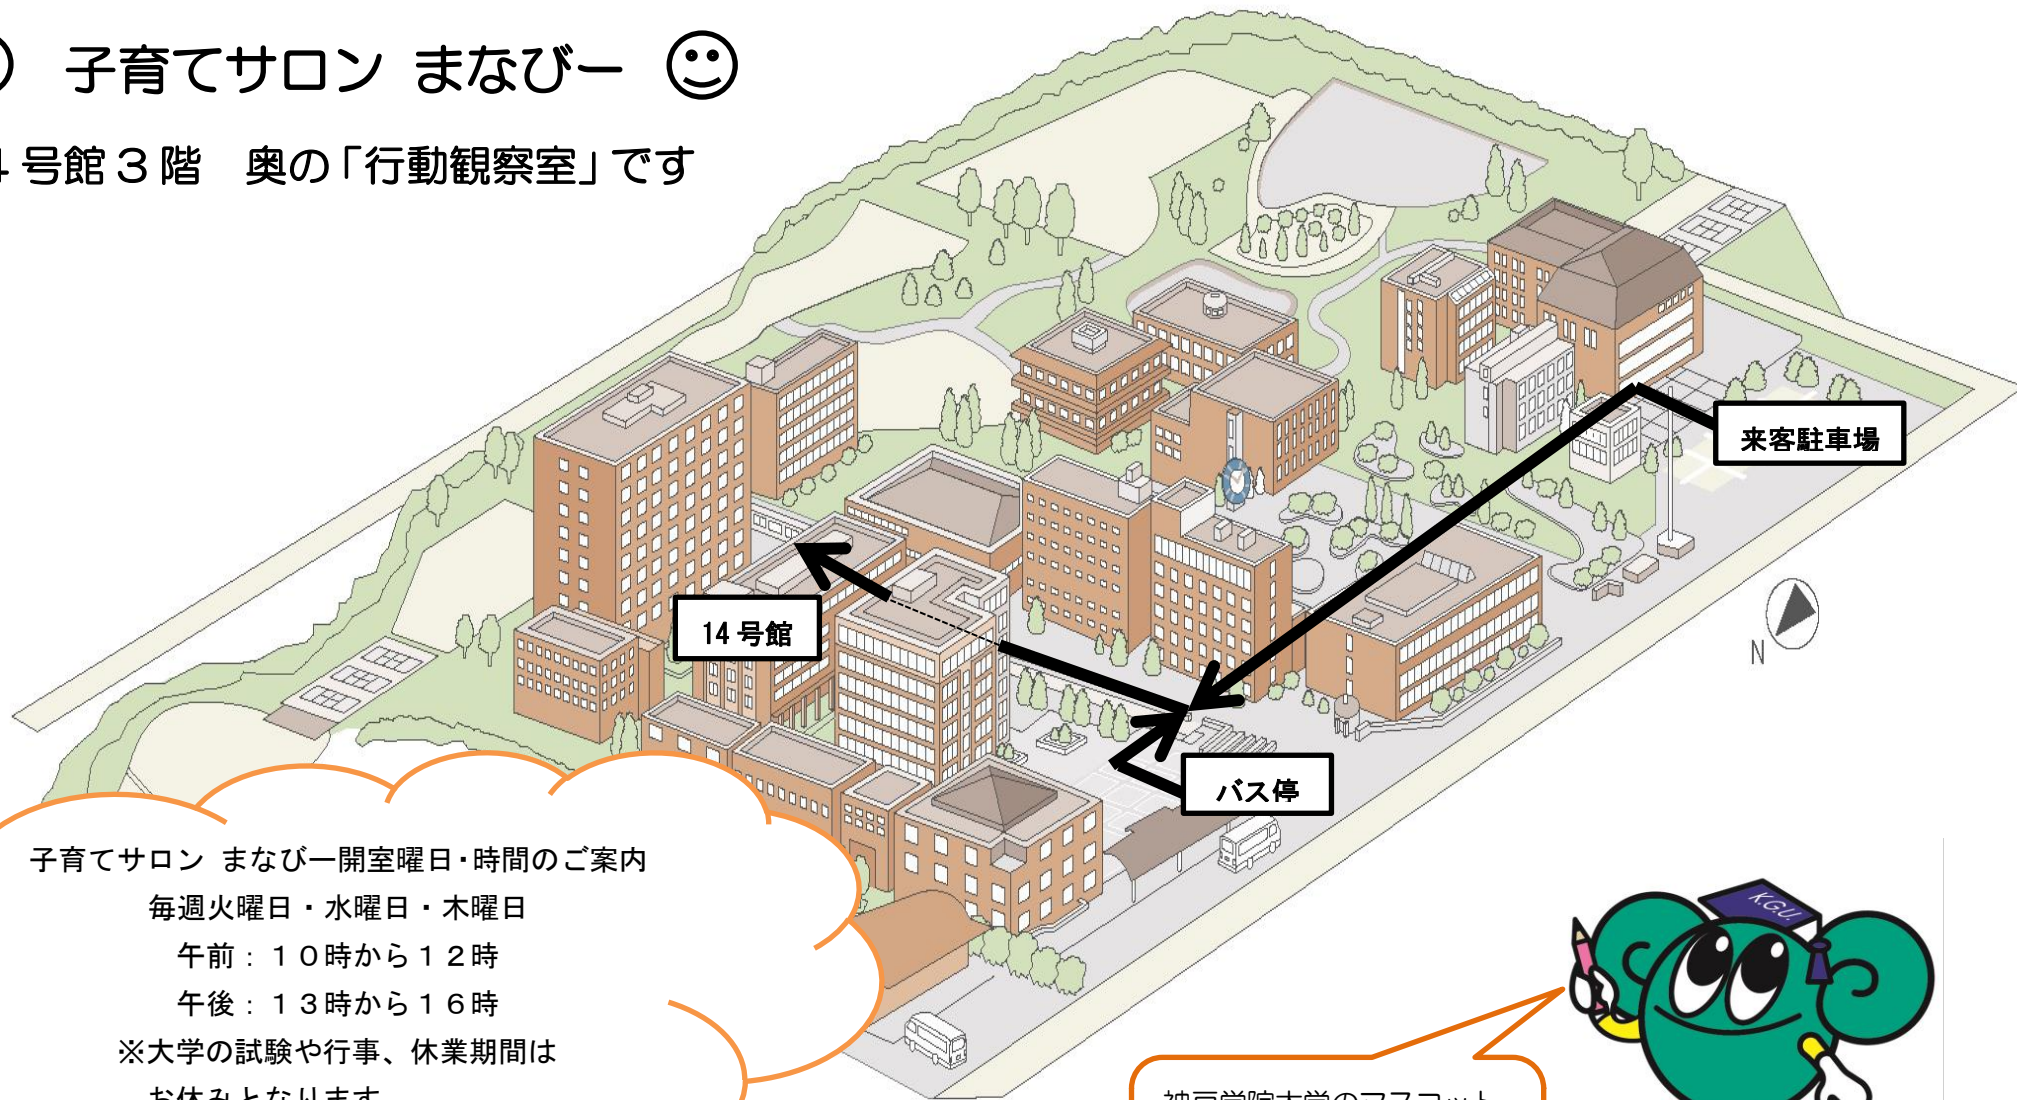

# ☺ 子育てサロン まなびー ☺

14号館3階 奥の「行動観察室」です

子育てサロン まなびー開室曜日・時間のご案内

毎週火曜日・水曜日・木曜日

午前：10時から12時

午後：13時から16時

※大学の試験や行事、休業期間は

お休みとなります

神戸学院大学のマスコット  
マナビーです！  
いっしょにあそぼうね！