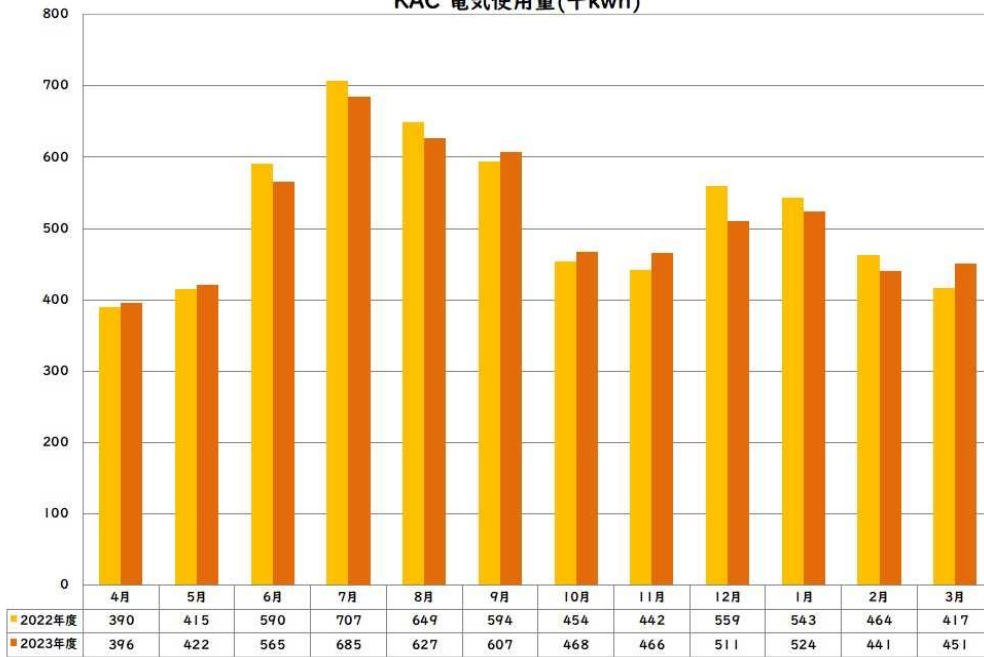

KAC 電気使用量(千kwh)