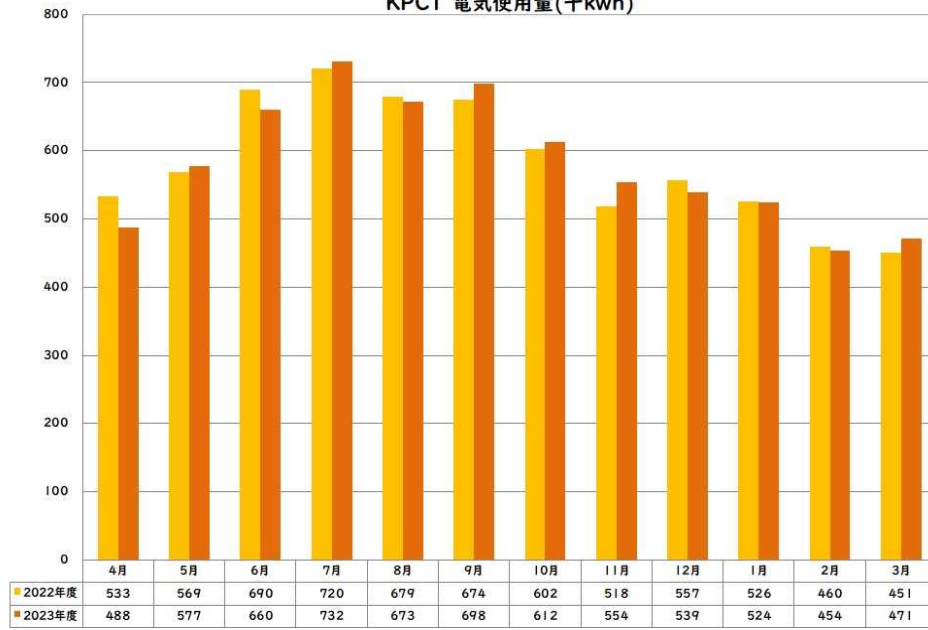

-エネルギー使用量-

KPCI エネルギー使用量(KL)

KPC2 エネルギー使用量(KL)

KAC エネルギー使用量(KL)

大学全体 エネルギー使用量(KL)

- 電気使用量 -

KPC1 電気使用量(千kwh)

KPC2 電気使用量(千kwh)