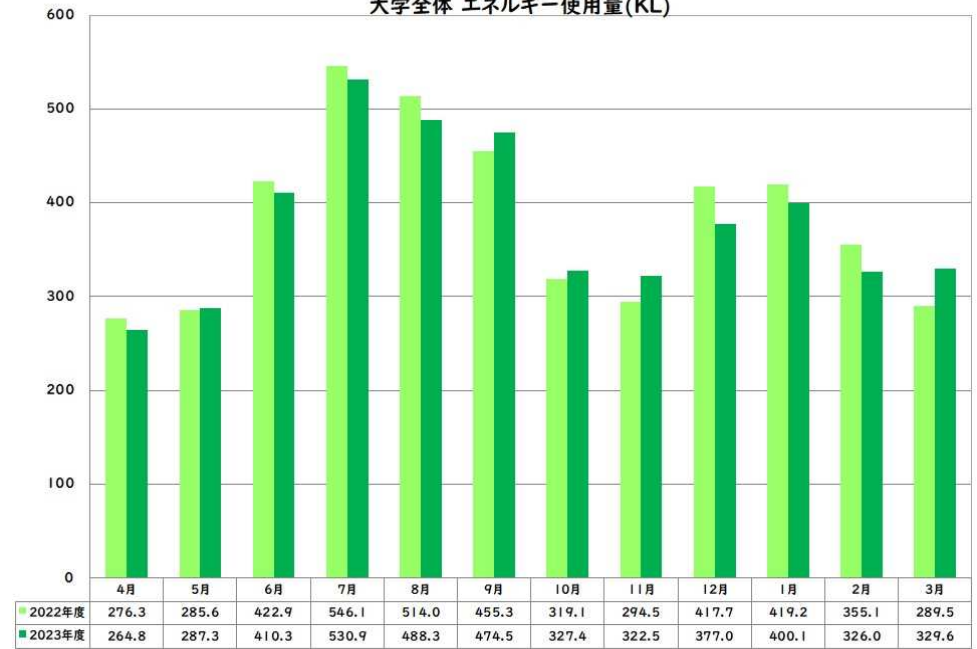

-エネルギー使用量-

KPCI エネルギー使用量(KL)

KPC2 エネルギー使用量(KL)

KAC エネルギー使用量(KL)

大学全体 エネルギー使用量(KL)

- 電気使用量 -

KPC1 電気使用量(千kwh)

KPC2 電気使用量(千kwh)