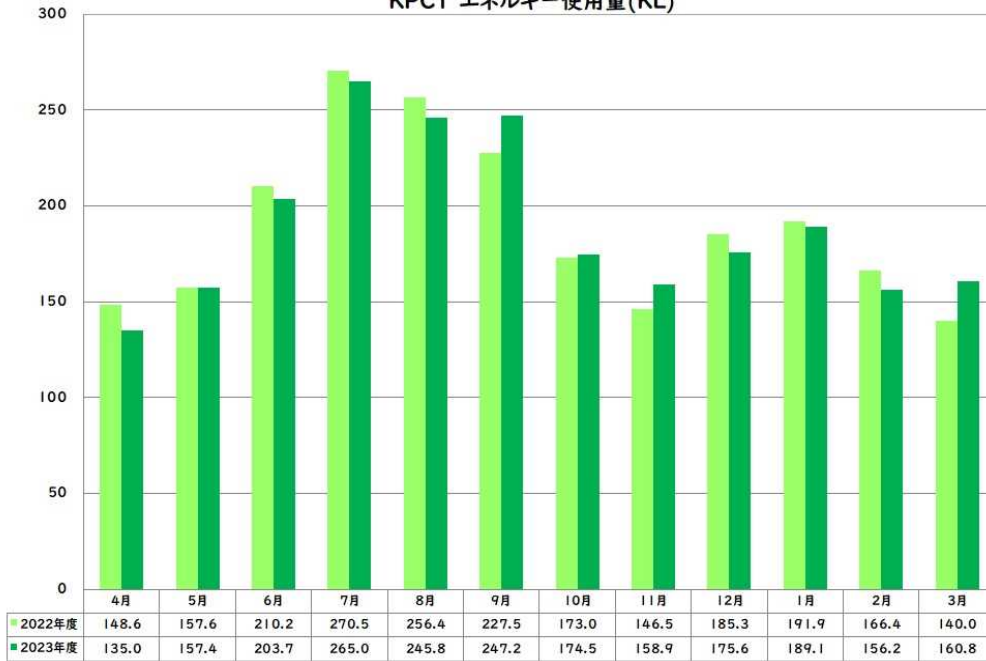

-エネルギー使用量-

KPCI エネルギー使用量(KL)

KPC2 エネルギー使用量(KL)

KAC エネルギー使用量(KL)

大学全体 エネルギー使用量(KL)

- 電気使用量 -

KPC1 電気使用量(千kwh)

KPC2 電気使用量(千kwh)