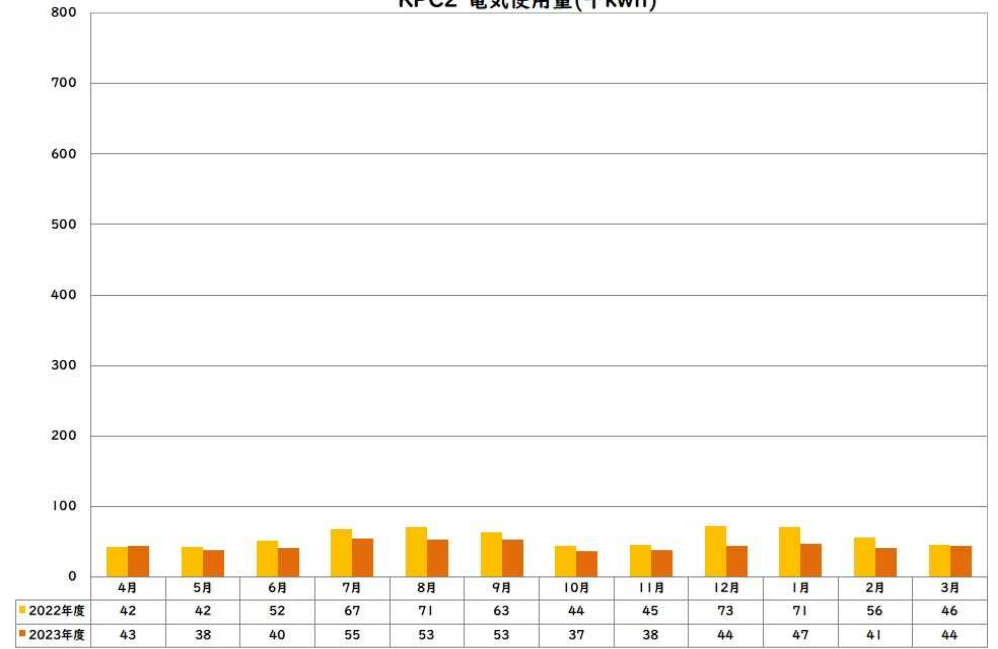

-エネルギー使用量-

KPCI エネルギー使用量(KL)

KPC2 エネルギー使用量(KL)

KAC エネルギー使用量(KL)

大学全体 エネルギー使用量(KL)

- 電気使用量 -

KPC1 電気使用量(千kwh)

KPC2 電気使用量(千kwh)