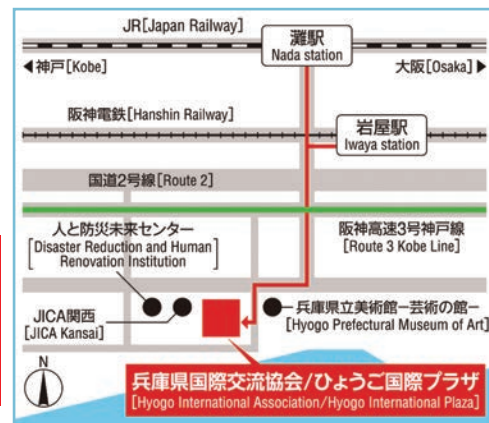

# 日本再発見

神戸学院大学「日本美撮影」デジカメ部の日本人学生と留学生や外国人職員が主に兵庫県内で撮った四季折々の風景や祭、また日常のキャンパスライフなどの写真を展示します。カメラのファインダーを通して切り取った「美しき日本」を再発見してください。

開催期間

2016 (平成28年) 11月9日(水)~11月28日(月)  
10:30~18:30(土・日・祝休館)

開催場所

公益財団法人 兵庫県国際交流協会  
交流ギャラリー (HAT神戸 国際健康開発センタービル2F)  
神戸市中央区脇浜海岸通1丁目5番1号 国際健康開発センター2F

TEL: 078-230-3267

展示内容 主に兵庫県内で撮影された風景や祭りなどの行事の写真[約60点]

- 主催: 公益財団法人 兵庫県国際交流協会
- 共催: 神戸学院大学 「日本美撮影」デジカメ部、写真部、留学生会
- お問い合わせ: 公益財団法人 兵庫県国際交流協会 企画広報課 TEL: 078-230-3267

入場無料

リサイクル適性(A) この印刷物は、印刷用の紙へリサイクルできます。