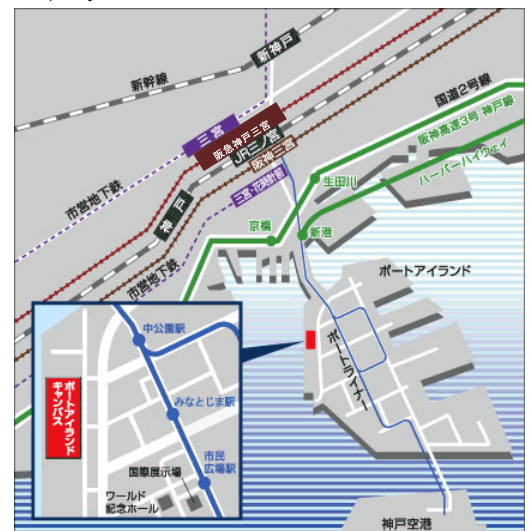

低学年でも楽しく学べるプログラムです！

■お申し込み方法

2018年2月16日（金）までにE-mailでお申込みください。

E-mailには、件名に「心理学申込」と記載いただき、必ずお子様と保護者の方の氏名・よみがな、お子様の年齢・性別、電話番号をご入力ください。

※お申込みいただいた方には、メールでご連絡いたしますので、お申込み前にメールが受信できるように受信設定をお願いいたします。

■お問い合わせ先

神戸学院大学 社会連携部

TEL 078-974-4569

E-mail : renkei_info@j.kobegakuin.ac.jp

メールアドレス

■アクセスMAP

■交通機関・所要時間

JR神戸線「三ノ宮駅」、阪急・阪神「神戸三宮駅」、神戸市営地下鉄「三宮駅」から神戸新交通ポートライナーに乗り換え、「みなとじま駅」下車、西へ徒歩約6分。

※学内の駐車場はご利用いただけません。

公共交通機関をご利用ください。