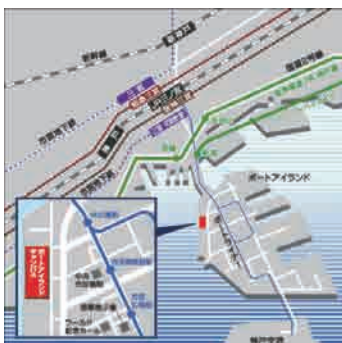

会場のご案内

JR三宮駅、阪急、阪神・地下鉄「三宮」駅より
神戸新交通ポートライナー
「市民病院前」駅下車。
西へ徒歩10分

【キャンパス拡大図】

会場(B号館2階、3階)